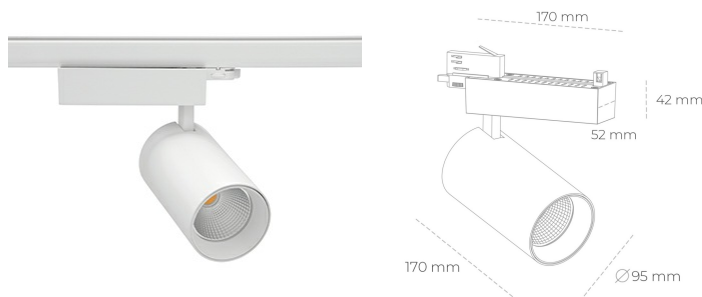

# SPOTLIGHT SNIPER N 935 25W 45° WHITE HI EFFICIENT ON/OFF

Kod produktu: N015-K0003-BB935-H7-N45-ZA02\_650-S4-###

LED	COB
Barwa światła	3500 [K] HI EFFICIENT
CRI	90
Strumień led chip	3904 [lm]
Strumień światła z oprawy	3123 [lm]
Zasilanie systemu	25 [W]
Wydajność oprawy oświetleniowej	125 [lm/W]
Kąt świecenia	45°
Sterowanie	ON/OFF
MacAdam	3 SDCM

## Spotlight LED

Oprawa oświetleniowa typu reflektor LED. Przeznaczona do montażu w szynoprzewodzie. Obudowa wraz z ramieniem wykonane są z aluminium. Dostępność w kolorze białym, czarnym i szarym. Na zamówienie istnieje możliwość lakierowania na dowolny kolor z palety RAL. Dostępne odbłyśniki w kątach 15, 30 i 45 stopni. Maksymalna moc oprawy to 31W.

## OPRAWA

Waga	1.33 [kg]
Ochronność IP , IK , klasa	IP 20, IK 3,
Kolor oprawy	WHITE
Rodzaj przesłony	Glass
Napięcie zasilania	220-240V 50-60Hz

Uwaga: Wszystkie dane są wartościami typowymi. Tolerancja pomiarów +/-10%. Funkcje systemu mogą ulec zmianie wraz z ulepszeniami produktu ze względu na postęp techniczny.