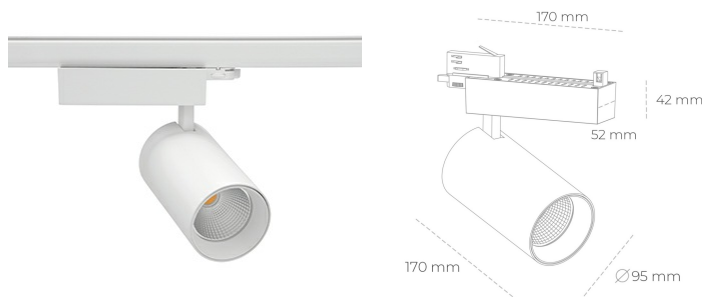

SPOTLIGHT SNIPER N 935 19W 45° WHITE HI EFFICIENT ON/OFF

Kod produktu: N015-K0003-BB935-H7-N45-ZA01_500-S4-###

LED	COB
Barwa światła	3500 [K] HI EFFICIENT
CRI	90
Strumień led chip	3054 [lm]
Strumień światła z oprawy	2443 [lm]
Zasilanie systemu	19 [W]
Wydajność oprawy oświetleniowej	129 [lm/W]
Kąt świecenia	45°
Sterowanie	ON/OFF
MacAdam	3 SDCM

Spotlight LED

Oprawa oświetleniowa typu reflektor LED. Przeznaczona do montażu w szynoprzewodzie. Obudowa wraz z ramieniem wykonane są z aluminium. Dostępność w kolorze białym, czarnym i szarym. Na zamówienie istnieje możliwość lakierowania na dowolny kolor z palety RAL. Dostępne odbłyśniki w kątach 15, 30 i 45 stopni. Maksymalna moc oprawy to 31W.

OPRAWA

Waga	1.33 [kg]
Ochronność IP , IK , klasa	IP 20, IK 3,
Kolor oprawy	WHITE
Rodzaj przesłony	Glass
Napięcie zasilania	220-240V 50-60Hz

Uwaga: Wszystkie dane są wartościami typowymi. Tolerancja pomiarów +/-10%. Funkcje systemu mogą ulec zmianie wraz z ulepszeniami produktu ze względu na postęp techniczny.