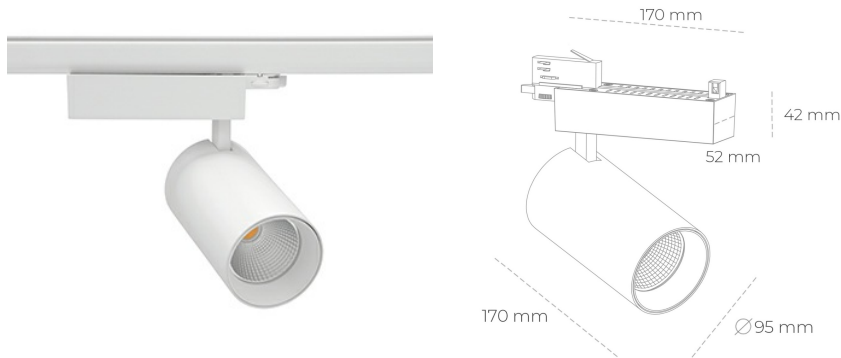

SPOTLIGHT SNIPER N 935 10W 45° WHITE HI EFFICIENT ON/OFF

LED	COB
Barwa światła	3500 [K] HI EFFICIENT
CRI	90
Strumień led chip	1571 [lm]
Strumień światła z oprawy	1256 [lm]
Zasilanie systemu	10 [W]
Wydajność oprawy oświetleniowej	126 [lm/W]
Kąt świecenia	45°
Sterowanie	ON/OFF
MacAdam	3 SDCM

Spotlight LED

Oprawa oświetleniowa typu reflektor LED. Przeznaczona do montażu w szynoprzewodzie. Obudowa wraz z ramieniem wykonane są z aluminium. Dostępność w kolorze białym, czarnym i szarym. Na zamówienie istnieje możliwość lakierowania na dowolny kolor z palety RAL. Dostępne odbłyśniki w kątach 15, 30 i 45 stopni. Maksymalna moc oprawy to 31W.

OPRAWA

Waga	1,33 [kg]
Ochronność IP , IK , klasa	IP 20, IK 3,
Kolor oprawy	WHITE
Rodzaj przesłony	Glass
Napięcie zasilania	220-240V 50-60Hz

Uwaga: Wszystkie dane są wartościami typowymi. Tolerancja pomiarów +/-10%. Funkcje systemu mogą ulec zmianie wraz z ulepszeniami produktu ze względu na postęp techniczny.

OPCJE

kolor oprawy do wyboru z palety RAL - na zapytanie, przesłona antyodblśnieniowa "plaster miodu", możliwość sterowania mocą świecenia za pomocą systemu CASAMBI / DALI / PHASE CUT

Wygenerowano: 21.06.2024

+48 32 388 80 00

www.cora.pl
cora@cora.pl

Ulica: Ignatza Hakuby 18
41-914 Bytom, Polska