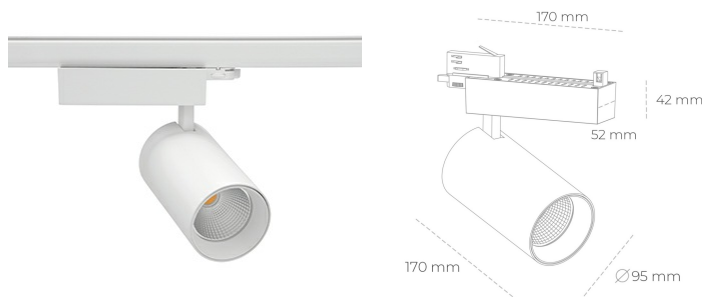

SPOTLIGHT SNIPER N 935 21W 30° WHITE HI EFFICIENT ON/OFF

Kod produktu: N015-K0003-BB935-H7-N30-ZA02_550-S4-###

LED	COB
Barwa światła	3500 [K] HI EFFICIENT
CRI	90
Strumień led chip	3341 [lm]
Strumień światła z oprawy	2672 [lm]
Zasilanie systemu	21 [W]
Wydajność oprawy oświetleniowej	127 [lm/W]
Kąt świecenia	30°
Sterowanie	ON/OFF
MacAdam	3 SDCM

Spotlight LED

Oprawa oświetleniowa typu reflektor LED. Przeznaczona do montażu w szynoprzewodzie. Obudowa wraz z ramieniem wykonane są z aluminium. Dostępność w kolorze białym, czarnym i szarym. Na zamówienie istnieje możliwość lakierowania na dowolny kolor z palety RAL. Dostępne odbłyśniki w kątach 15, 30 i 45 stopni. Maksymalna moc oprawy to 31W.

OPRAWA

Waga	1.33 [kg]
Ochronność IP , IK , klasa	IP 20, IK 3,
Kolor oprawy	WHITE
Rodzaj przesłony	Glass
Napięcie zasilania	220-240V 50-60Hz

Uwaga: Wszystkie dane są wartościami typowymi. Tolerancja pomiarów +/-10%. Funkcje systemu mogą ulec zmianie wraz z ulepszeniami produktu ze względu na postęp techniczny.