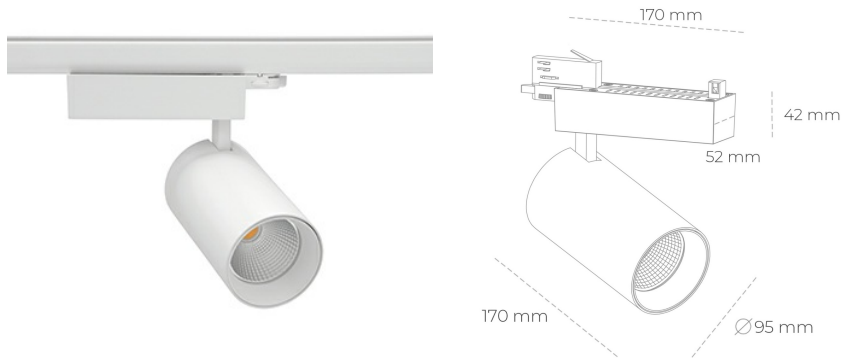

## SPOTLIGHT SNIPER N 935 19W 30° WHITE HI EFFICIENT ON/OFF

Kod produktu: N015-K0003-BB935-H7-N30-ZA01\_500-S4-###

LED	COB
Barwa światła	3500 [K] HI EFFICIENT
CRI	90
Strumień led chip	3054 [lm]
Strumień światła z oprawy	2443 [lm]
Zasilanie systemu	19 [W]
Wydajność oprawy oświetleniowej	129 [lm/W]
Kąt świecenia	30°
Sterowanie	ON/OFF
MacAdam	3 SDCM

### Spotlight LED

Oprawa oświetleniowa typu reflektor LED. Przeznaczona do montażu w szynoprzewodzie. Obudowa wraz z ramieniem wykonane są z aluminium. Dostępność w kolorze białym, czarnym i szarym. Na zamówienie istnieje możliwość lakierowania na dowolny kolor z palety RAL. Dostępne odbłyśniki w kątach 15, 30 i 45 stopni. Maksymalna moc oprawy to 31W.

### OPRAWA

Waga	1,33 [kg]
Ochronność IP , IK , klasa	IP 20, IK 3,
Kolor oprawy	WHITE
Rodzaj przesłony	Glass
Napięcie zasilania	220-240V 50-60Hz

Uwaga: Wszystkie dane są wartościami typowymi. Tolerancja pomiarów +/-10%. Funkcje systemu mogą ulec zmianie wraz z ulepszeniami produktu ze względu na postęp techniczny.

### OPCJE

kolor oprawy do wyboru z palety RAL - na zapytanie, przesłona antyodblśniowa "plaster miodu", możliwość sterowania mocą świecenia za pomocą systemu CASAMBI / DALI / PHASE CUT

Wygenerowano: 16.07.2024