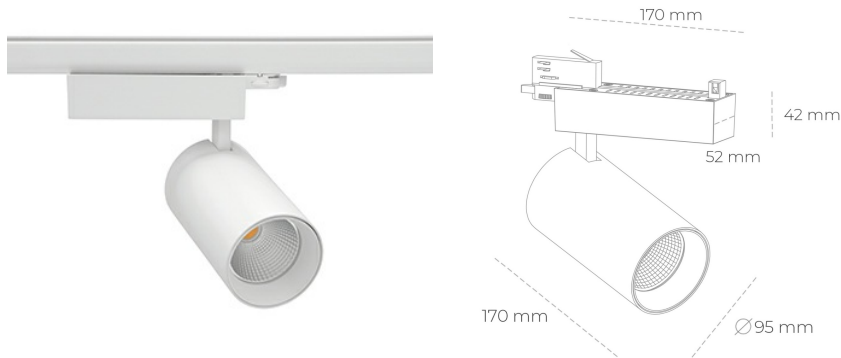

SPOTLIGHT SNIPER N 935 31W 15° WHITE HI EFFICIENT ON/OFF

Kod produktu: N015-K0003-BB935-H7-N15-ZA03_800-S4-###

LED	COB
Barwa światła	3500 [K] HI EFFICIENT
CRI	90
Strumień led chip	4723 [lm]
Strumień światła z oprawy	3778 [lm]
Zasilanie systemu	31 [W]
Wydajność oprawy oświetleniowej	122 [lm/W]
Kąt świecenia	15°
Sterowanie	ON/OFF
MacAdam	3 SDCM

Spotlight LED

Oprawa oświetleniowa typu reflektor LED. Przeznaczona do montażu w szynoprzewodzie. Obudowa wraz z ramieniem wykonane są z aluminium. Dostępność w kolorze białym, czarnym i szarym. Na zamówienie istnieje możliwość lakierowania na dowolny kolor z palety RAL. Dostępne odbłyśniki w kątach 15, 30 i 45 stopni. Maksymalna moc oprawy to 31W.

OPRAWA

Waga	1,33 [kg]
Ochronność IP , IK , klasa	IP 20, IK 3,
Kolor oprawy	WHITE
Rodzaj przesłony	Glass
Napięcie zasilania	220-240V 50-60Hz

Uwaga: Wszystkie dane są wartościami typowymi. Tolerancja pomiarów +/-10%. Funkcje systemu mogą ulec zmianie wraz z ulepszeniami produktu ze względu na postęp techniczny.

OPCJE

kolor oprawy do wyboru z palety RAL - na zapytanie, przesłona antyodblśniowa "plaster miodu", możliwość sterowania mocą świecenia za pomocą systemu CASAMBI / DALI / PHASE CUT

Wygenerowano: 16.07.2024