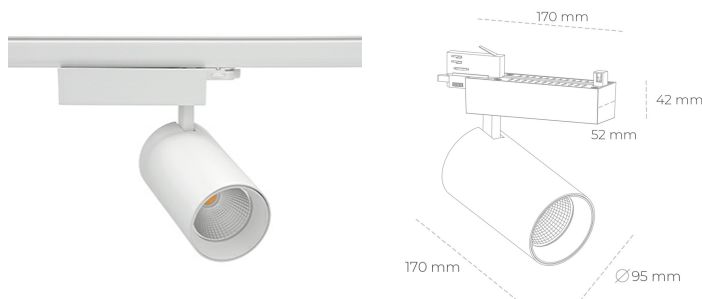

SPOTLIGHT SNIPER N 935 23W 15° WHITE HI EFFICIENT ON/OFF

Kod produktu: N015-K0003-BB935-H7-N15-ZA02_600-S4-###

LED	COB
Barwa światła	3500 [K] HI EFFICIENT
CRI	90
Strumień led chip	3624 [lm]
Strumień światła z oprawy	2899 [lm]
Zasilanie systemu	23 [W]
Wydajność oprawy oświetleniowej	126 [lm/W]
Kąt świecenia	15°
Sterowanie	ON/OFF
MacAdam	3 SDCM

Spotlight LED

Oprawa oświetleniowa typu reflektor LED. Przeznaczona do montażu w szynoprzewodzie. Obudowa wraz z ramieniem wykonane są z aluminium. Dostępność w kolorze białym, czarnym i szarym. Na zamówienie istnieje możliwość lakierowania na dowolny kolor z palety RAL. Dostępne odbłyśniki w kątach 15, 30 i 45 stopni. Maksymalna moc oprawy to 31W.

OPRAWA

Waga	1.33 [kg]
Ochronność IP , IK , klasa	IP 20, IK 3,
Kolor oprawy	WHITE
Rodzaj przesłony	Glass
Napięcie zasilania	220-240V 50-60Hz

Uwaga: Wszystkie dane są wartościami typowymi. Tolerancja pomiarów +/-10%. Funkcje systemu mogą ulec zmianie wraz z ulepszeniami produktu ze względu na postęp techniczny.