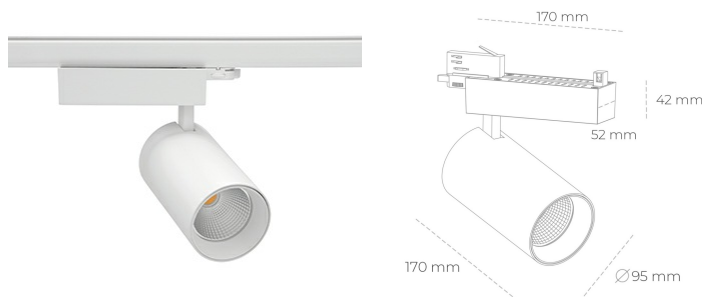

## SPOTLIGHT SNIPER N 935 21W 15° WHITE HI EFFICIENT ON/OFF

Kod produktu: N015-K0003-BB935-H7-N15-ZA02\_550-S4-###

LED	COB
Barwa światła	3500 [K] HI EFFICIENT
CRI	90
Strumień led chip	3341 [lm]
Strumień światła z oprawy	2672 [lm]
Zasilanie systemu	21 [W]
Wydajność oprawy oświetleniowej	127 [lm/W]
Kąt świecenia	15°
Sterowanie	ON/OFF
MacAdam	3 SDCM

### Spotlight LED

Oprawa oświetleniowa typu reflektor LED. Przeznaczona do montażu w szynoprzewodzie. Obudowa wraz z ramieniem wykonane są z aluminium. Dostępność w kolorze białym, czarnym i szarym. Na zamówienie istnieje możliwość lakierowania na dowolny kolor z palety RAL. Dostępne odbłyśniki w kątach 15, 30 i 45 stopni. Maksymalna moc oprawy to 31W.

### OPRAWA

Waga	1.33 [kg]
Ochronność IP , IK , klasa	IP 20, IK 3,
Kolor oprawy	WHITE
Rodzaj przesłony	Glass
Napięcie zasilania	220-240V 50-60Hz

Uwaga: Wszystkie dane są wartościami typowymi. Tolerancja pomiarów +/-10%. Funkcje systemu mogą ulec zmianie wraz z ulepszeniami produktu ze względu na postęp techniczny.