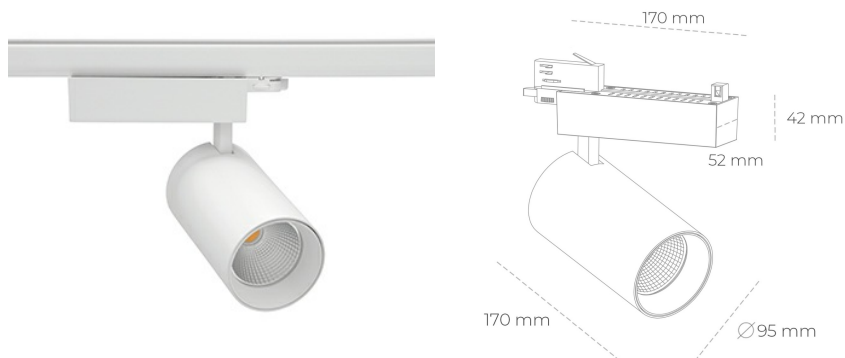

## SPOTLIGHT SNIPER N 935 10W 15° WHITE HI EFFICIENT ON/OFF

Kod produktu: N015-K0003-BB935-H7-N15-ZA01\_250-S4-###

LED	COB
Barwa światła	3500 [K] HI EFFICIENT
CRI	90
Strumień led chip	1571 [lm]
Strumień światła z oprawy	1256 [lm]
Zasilanie systemu	10 [W]
Wydajność oprawy oświetleniowej	[lm/W]
Kąt świecenia	15°
Sterowanie	ON/OFF
MacAdam	3 SDCM

### Spotlight LED

Oprawa oświetleniowa typu reflektor LED. Przeznaczona do montażu w szynoprzewodzie. Obudowa wraz z ramieniem wykonane są z aluminium. Dostępność w kolorze białym, czarnym i szarym. Na zamówienie istnieje możliwość lakierowania na dowolny kolor z palety RAL. Dostępne odbłyśniki w kątach 15, 30 i 45 stopni. Maksymalna moc oprawy to 31W.

### OPRAWA

Waga	1,33 [kg]
Ochronność IP , IK , klasa	IP 20, IK 3,
Kolor oprawy	Glass
Rodzaj przelony	220-240V 50-60Hz
Napięcie zasilania	

Uwaga: Wszystkie dane są wartościami typowymi. Tolerancja pomiarów +/-10%. Funkcje systemu mogą ulec zmianie wraz z ulepszeniami produktu ze względu na postęp techniczny.

### OPCJE

kolor oprawy do wyboru z palety RAL - na zapytanie, przesłona antyodbleniowa "plaster miodu", możliwość sterowania mocą świecenia za pomocą systemu CASAMBI / DALI / PHASE CUT

Wygenerowano: 17.09.2024