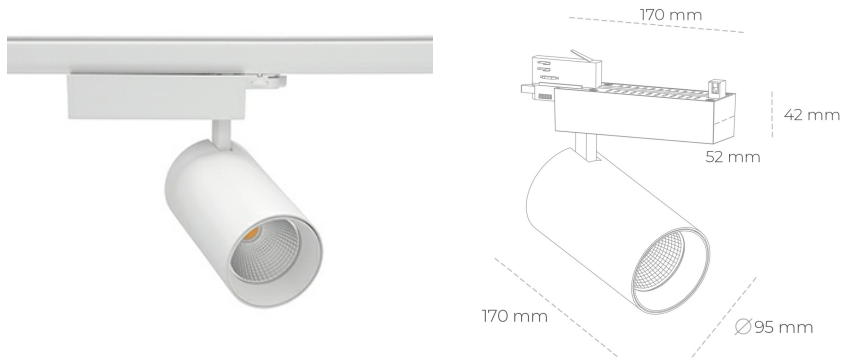

## SPOTLIGHT SNIPER N 930 23W 45° WHITE HI EFFICIENT ON/OFF

Kod produktu: N015-K0003-BB930-H7-N45-ZA02\_600-S4-###

LED	COB
Barwa światła	3000 [K] HI EFFICIENT
CRI	90
Strumień led chip	3787 [lm]
Strumień światła z oprawy	3029 [lm]
Zasilanie systemu	23 [W]
Wydajność oprawy oświetleniowej	132 [lm/W]
Kąt świecenia	45°
Sterowanie	ON/OFF
MacAdam	3 SDCM

### Spotlight LED

Oprawa oświetleniowa typu reflektor LED. Przeznaczona do montażu w szynoprzewodzie. Obudowa wraz z ramieniem wykonane są z aluminium. Dostępność w kolorze białym, czarnym i szarym. Na zamówienie istnieje możliwość lakierowania na dowolny kolor z palety RAL. Dostępne odbłyśniki w kątach 15, 30 i 45 stopni. Maksymalna moc oprawy to 31W.

### OPRAWA

Waga	1,33 [kg]
Ochronność IP , IK , klasa	IP 20, IK 3,
Kolor oprawy	WHITE
Rodzaj przesłony	Glass
Napięcie zasilania	220-240V 50-60Hz

Uwaga: Wszystkie dane są wartościami typowymi. Tolerancja pomiarów +/-10%. Funkcje systemu mogą ulec zmianie wraz z ulepszeniami produktu ze względu na postęp techniczny.

### OPCJE

kolor oprawy do wyboru z palety RAL - na zapytanie, przesłona antyodblśniowa "plaster miodu", możliwość sterowania mocą świecenia za pomocą systemu CASAMBI / DALI / PHASE CUT

Wygenerowano: 23.06.2024