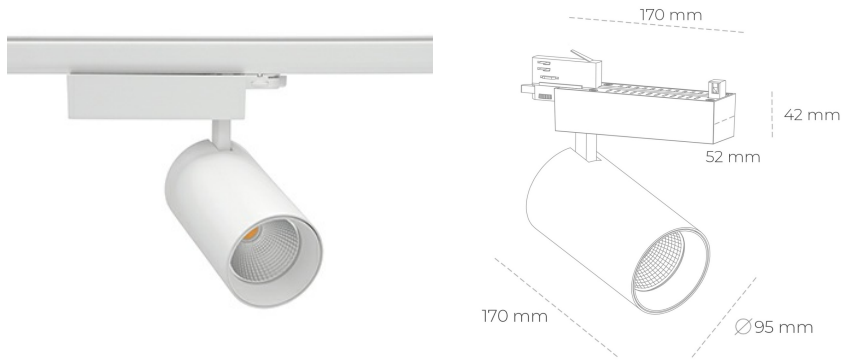

## SPOTLIGHT SNIPER N 930 14W 45° WHITE HI EFFICIENT ON/OFF

Kod produktu: N015-K0003-BB930-H7-N45-ZA01\_350-S4-###

LED	COB
Barwa światła	3000 [K] HI EFFICIENT
CRI	90
Strumień led chip	2256 [lm]
Strumień światła z oprawy	1804 [lm]
Zasilanie systemu	14 [W]
Wydajność oprawy oświetleniowej	129 [lm/W]
Kąt świecenia	45°
Sterowanie	ON/OFF
MacAdam	3 SDCM

### Spotlight LED

Oprawa oświetleniowa typu reflektor LED. Przeznaczona do montażu w szynoprzewodzie. Obudowa wraz z ramieniem wykonane są z aluminium. Dostępność w kolorze białym, czarnym i szarym. Na zamówienie istnieje możliwość lakierowania na dowolny kolor z palety RAL. Dostępne odbłyśniki w kątach 15, 30 i 45 stopni. Maksymalna moc oprawy to 31W.

### OPRAWA

Waga	1,33 [kg]
Ochronność IP , IK , klasa	IP 20, IK 3,
Kolor oprawy	WHITE
Rodzaj przesłony	Glass
Napięcie zasilania	220-240V 50-60Hz

Uwaga: Wszystkie dane są wartościami typowymi. Tolerancja pomiarów +/-10%. Funkcje systemu mogą ulec zmianie wraz z ulepszeniami produktu ze względu na postęp techniczny.

### OPCJE

kolor oprawy do wyboru z palety RAL - na zapytanie, przesłona antyodblśnienna "plaster miodu", możliwość sterowania mocą świecenia za pomocą systemu CASAMBI / DALI / PHASE CUT

Wygenerowano: 22.06.2024