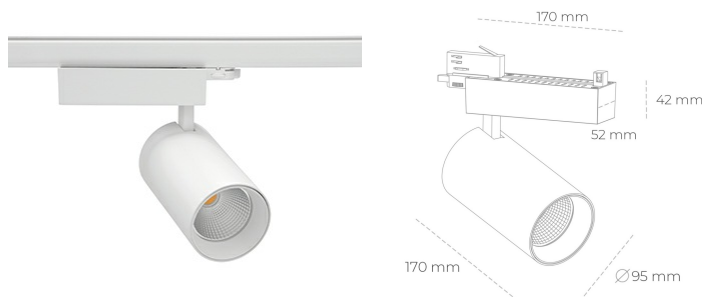

SPOTLIGHT SNIPER N 930 31W 30° WHITE HI EFFICIENT ON/OFF

Kod produktu: N015-K0003-BB930-H7-N30-ZA03_800-S4-###

LED	COB
Barwa światła	3000 [K] HI EFFICIENT
CRI	90
Strumień led chip	4956 [lm]
Strumień światła z oprawy	3964 [lm]
Zasilanie systemu	31 [W]
Wydajność oprawy oświetleniowej	128 [lm/W]
Kąt świecenia	30°
Sterowanie	ON/OFF
MacAdam	3 SDCM

Spotlight LED

Oprawa oświetleniowa typu reflektor LED. Przeznaczona do montażu w szynoprzewodzie. Obudowa wraz z ramieniem wykonane są z aluminium. Dostępność w kolorze białym, czarnym i szarym. Na zamówienie istnieje możliwość lakierowania na dowolny kolor z palety RAL. Dostępne odbłyśniki w kątach 15, 30 i 45 stopni. Maksymalna moc oprawy to 31W.

OPRAWA

Waga	1.33 [kg]
Ochronność IP , IK , klasa	IP 20, IK 3,
Kolor oprawy	WHITE
Rodzaj przesłony	Glass
Napięcie zasilania	220-240V 50-60Hz

Uwaga: Wszystkie dane są wartościami typowymi. Tolerancja pomiarów +/-10%. Funkcje systemu mogą ulec zmianie wraz z ulepszeniami produktu ze względu na postęp techniczny.