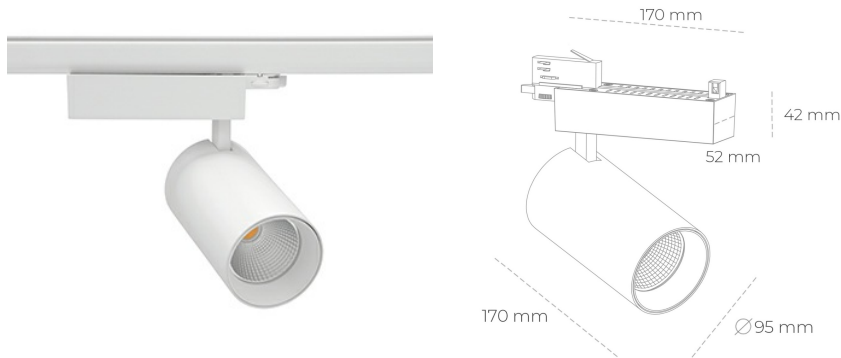

## SPOTLIGHT SNIPER N 930 27W 30° WHITE HI EFFICIENT ON/OFF

Kod produktu: N015-K0003-BB930-H7-N30-ZA02\_700-S4-###

LED	COB
Barwa światła	3000 [K] HI EFFICIENT
CRI	90
Strumień led chip	4378 [lm]
Strumień światła z oprawy	3502 [lm]
Zasilanie systemu	27 [W]
Wydajność oprawy oświetleniowej	130 [lm/W]
Kąt świecenia	30°
Sterowanie	ON/OFF
MacAdam	3 SDCM

### Spotlight LED

Oprawa oświetleniowa typu reflektor LED. Przeznaczona do montażu w szynoprzewodzie. Obudowa wraz z ramieniem wykonane są z aluminium. Dostępność w kolorze białym, czarnym i szarym. Na zamówienie istnieje możliwość lakierowania na dowolny kolor z palety RAL. Dostępne odbłyśniki w kątach 15, 30 i 45 stopni. Maksymalna moc oprawy to 31W.

### OPRAWA

Waga	1,33 [kg]
Ochronność IP , IK , klasa	IP 20, IK 3,
Kolor oprawy	WHITE
Rodzaj przesłony	Glass
Napięcie zasilania	220-240V 50-60Hz

Uwaga: Wszystkie dane są wartościami typowymi. Tolerancja pomiarów +/-10%. Funkcje systemu mogą ulec zmianie wraz z ulepszeniami produktu ze względu na postęp techniczny.

### OPCJE

kolor oprawy do wyboru z palety RAL - na zapytanie, przesłona antyodblśniowa "plaster miodu", możliwość sterowania mocą świecenia za pomocą systemu CASAMBI / DALI / PHASE CUT

Wygenerowano: 21.06.2024