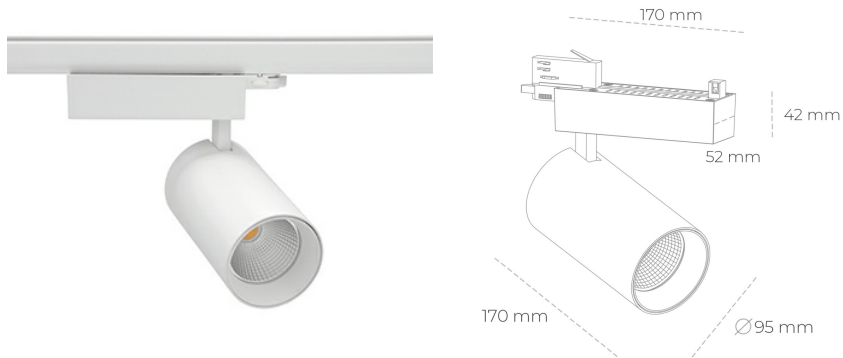

SPOTLIGHT SNIPER N 930 27W 15° WHITE HI EFFICIENT ON/OFF

Kod produktu: N015-K0003-BB930-H7-N15-ZA02_700-S4-###

LED	COB
Barwa światła	3000 [K] HI EFFICIENT
CRI	90
Strumień led chip	4378 [lm]
Strumień światła z oprawy	3502 [lm]
Zasilanie systemu	27 [W]
Wydajność oprawy oświetleniowej	130 [lm/W]
Kąt świecenia	15°
Sterowanie	ON/OFF
MacAdam	3 SDCM

Spotlight LED

Oprawa oświetleniowa typu reflektor LED. Przeznaczona do montażu w szynoprzewodzie. Obudowa wraz z ramieniem wykonane są z aluminium. Dostępność w kolorze białym, czarnym i szarym. Na zamówienie istnieje możliwość lakierowania na dowolny kolor z palety RAL. Dostępne odbłyśniki w kątach 15, 30 i 45 stopni. Maksymalna moc oprawy to 31W.

OPRAWA

Waga	1,33 [kg]
Ochronność IP , IK , klasa	IP 20, IK 3,
Kolor oprawy	WHITE
Rodzaj przesłony	Glass
Napięcie zasilania	220-240V 50-60Hz

Uwaga: Wszystkie dane są wartościami typowymi. Tolerancja pomiarów +/-10%. Funkcje systemu mogą ulec zmianie wraz z ulepszeniami produktu ze względu na postęp techniczny.

OPCJE

kolor oprawy do wyboru z palety RAL - na zapytanie, przesłona antyodblśniowa "plaster miodu", możliwość sterowania mocą świecenia za pomocą systemu CASAMBI / DALI / PHASE CUT

Wygenerowano: 23.06.2024