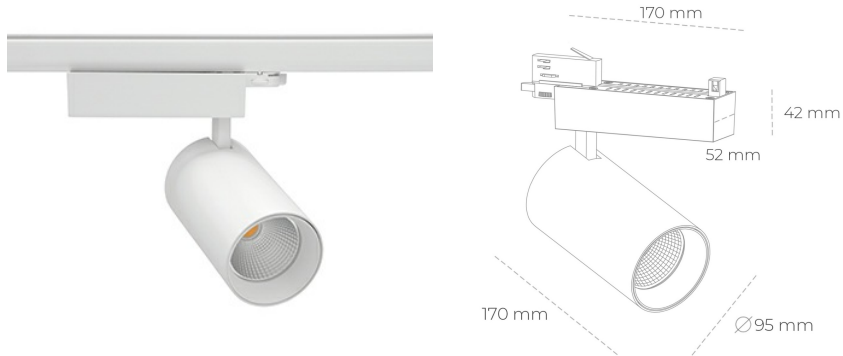

## SPOTLIGHT SNIPER N 930 19W 15° WHITE HI EFFICIENT ON/OFF

Kod produktu: N015-K0003-BB930-H7-N15-ZA01\_500-S4-###

LED	COB
Barwa światła	3000 [K] HI EFFICIENT
CRI	90
Strumień led chip	3184 [lm]
Strumień światła z oprawy	2547 [lm]
Zasilanie systemu	19 [W]
Wydajność oprawy oświetleniowej	134 [lm/W]
Kąt świecenia	15°
Sterowanie	ON/OFF
MacAdam	3 SDCM

### Spotlight LED

Oprawa oświetleniowa typu reflektor LED. Przeznaczona do montażu w szynoprzewodzie. Obudowa wraz z ramieniem wykonane są z aluminium. Dostępność w kolorze białym, czarnym i szarym. Na zamówienie istnieje możliwość lakierowania na dowolny kolor z palety RAL. Dostępne odbłyśniki w kątach 15, 30 i 45 stopni. Maksymalna moc oprawy to 31W.

### OPRAWA

Waga	1,33 [kg]
Ochronność IP , IK , klasa	IP 20, IK 3,
Kolor oprawy	WHITE
Rodzaj przesłony	Glass
Napięcie zasilania	220-240V 50-60Hz

Uwaga: Wszystkie dane są wartościami typowymi. Tolerancja pomiarów +/-10%. Funkcje systemu mogą ulec zmianie wraz z ulepszeniami produktu ze względu na postęp techniczny.

### OPCJE

kolor oprawy do wyboru z palety RAL - na zapytanie, przesłona antyodblśniowa "plaster miodu", możliwość sterowania mocą świecenia za pomocą systemu CASAMBI / DALI / PHASE CUT

Wygenerowano: 21.06.2024