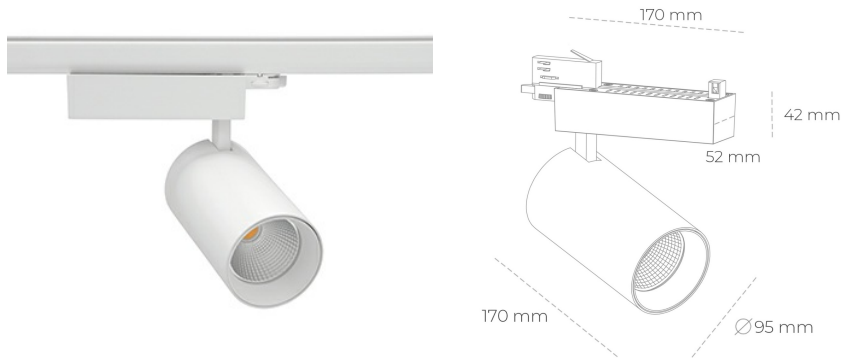

## SPOTLIGHT SNIPER N 930 10W 15° WHITE HI EFFICIENT ON/OFF

Kod produktu: N015-K0003-BB930-H7-N15-ZA01\_250-S4-###

LED	COB
Barwa światła	3000 [K] HI EFFICIENT
CRI	90
Strumień led chip	1623 [lm]
Strumień światła z oprawy	1298 [lm]
Zasilanie systemu	10 [W]
Wydajność oprawy oświetleniowej	130 [lm/W]
Kąt świecenia	15°
Sterowanie	ON/OFF
MacAdam	3 SDCM

### Spotlight LED

Oprawa oświetleniowa typu reflektor LED. Przeznaczona do montażu w szynoprzewodzie. Obudowa wraz z ramieniem wykonane są z aluminium. Dostępność w kolorze białym, czarnym i szarym. Na zamówienie istnieje możliwość lakierowania na dowolny kolor z palety RAL. Dostępne odbłyśniki w kątach 15, 30 i 45 stopni. Maksymalna moc oprawy to 31W.

### OPRAWA

Waga	1,33 [kg]
Ochronność IP , IK , klasa	IP 20, IK 3,
Kolor oprawy	WHITE
Rodzaj przesłony	Glass
Napięcie zasilania	220-240V 50-60Hz

Uwaga: Wszystkie dane są wartościami typowymi. Tolerancja pomiarów +/-10%. Funkcje systemu mogą ulec zmianie wraz z ulepszeniami produktu ze względu na postęp techniczny.

### OPCJE

kolor oprawy do wyboru z palety RAL - na zapytanie, przesłona antyodblśniowa "plaster miodu", możliwość sterowania mocą świecenia za pomocą systemu CASAMBI / DALI / PHASE CUT

Wygenerowano: 23.06.2024