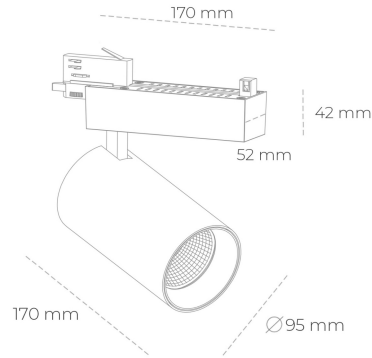

SPOTLIGHT SNIPER N 825 23W 45° BLACK BREAD ON/OFF

LED	COB
Barwa światła	2500 [K] BREAD
CRI	80
Strumień led chip	2808 [lm]
Strumień światła z oprawy	2246 [lm]
Zasilanie systemu	23 [W]
Wydajność oprawy oświetleniowej	98 [lm/W]
Kąt świecenia	45°
Sterowanie	ON/OFF
MacAdam	3 SDCM

Spotlight LED

Oprawa oświetleniowa typu reflektor LED. Przeznaczona do montażu w szynoprzewodzie. Obudowa wraz z ramieniem wykonane są z aluminium. Dostępność w kolorze białym, czarnym i szarym. Na zamówienie istnieje możliwość lakierowania na dowolny kolor z palety RAL. Dostępne odbłyśniki w kątach 15, 30 i 45 stopni. Maksymalna moc oprawy to 31W.

OPRAWA

Waga	1,33 [kg]
Ochronność IP , IK , klasa	IP 20, IK 3,
Kolor oprawy	BLACK
Rodzaj przesłony	Glass
Napięcie zasilania	220-240V 50-60Hz

Uwaga: Wszystkie dane są wartościami typowymi. Tolerancja pomiarów +/-10%. Funkcje systemu mogą ulec zmianie wraz z ulepszeniami produktu ze względu na postęp techniczny.

OPCJE

kolor oprawy do wyboru z palety RAL - na zapytanie, przesłona antyodbleniowa "plaster miodu", możliwość sterowania mocą świecenia za pomocą systemu CASAMBI / DALI / PHASE CUT

Wygenerowano: 23.06.2024

+48 32 388 80 00

www.cora.pl
cora@cora.pl

Ulica: Ignatza Hakuby 18
41-914 Bytom, Polska