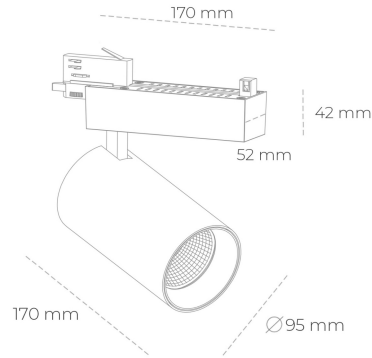

SPOTLIGHT SNIPER N 825 25W 30° BLACK BREAD ON/OFF

LED	COB
Barwa światła	2500 [K] BREAD
CRI	80
Strumień led chip	3042 [lm]
Strumień światła z oprawy	2433 [lm]
Zasilanie systemu	25 [W]
Wydajność oprawy oświetleniowej	97 [lm/W]
Kąt świecenia	30°
Sterowanie	ON/OFF
MacAdam	3 SDCM

Spotlight LED

Oprawa oświetleniowa typu reflektor LED. Przeznaczona do montażu w szynoprzewodzie. Obudowa wraz z ramieniem wykonane są z aluminium. Dostępność w kolorze białym, czarnym i szarym. Na zamówienie istnieje możliwość lakierowania na dowolny kolor z palety RAL. Dostępne odbłyśniki w kątach 15, 30 i 45 stopni. Maksymalna moc oprawy to 31W.

OPRAWA

Waga	1,33 [kg]
Ochronność IP , IK , klasa	IP 20, IK 3,
Kolor oprawy	BLACK
Rodzaj przesłony	Glass
Napięcie zasilania	220-240V 50-60Hz

Uwaga: Wszystkie dane są wartościami typowymi. Tolerancja pomiarów +/-10%. Funkcje systemu mogą ulec zmianie wraz z ulepszeniami produktu ze względu na postęp techniczny.

OPCJE

kolor oprawy do wyboru z palety RAL - na zapytanie, przesłona antyodbleniowa "plaster miodu", możliwość sterowania mocą świecenia za pomocą systemu CASAMBI / DALI / PHASE CUT

Wygenerowano: 23.06.2024

+48 32 388 80 00

www.cora.pl
cora@cora.pl

Ulica: Ignatza Hakuby 18
41-914 Bytom, Polska