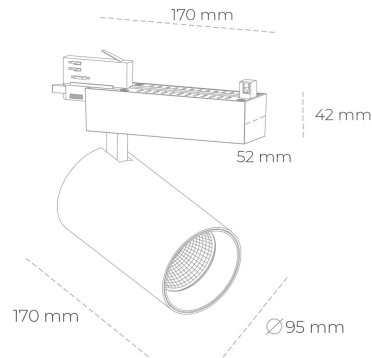

## SPOTLIGHT SNIPER N 825 25W 30° BLACK BREAD ON/OFF

Kod produktu: N015-K0002-VF825-H7-N30-ZA02\_650-S4-###

LED	COB
Barwa światła	2500 [K] BREAD
CRI	80
Strumień led chip	3042 [lm]
Strumień światła z oprawy	2433 [lm]
Zasilanie systemu	25 [W]
Wydajność oprawy oświetleniowej	97 [lm/W]
Kąt świecenia	30°
Sterowanie	ON/OFF
MacAdam	3 SDCM

### Spotlight LED

Oprawa oświetleniowa typu reflektor LED. Przeznaczona do montażu w szynoprzewodzie. Obudowa wraz z ramieniem wykonane są z aluminium. Dostępność w kolorze białym, czarnym i szarym. Na zamówienie istnieje możliwość lakierowania na dowolny kolor z palety RAL. Dostępne odbłyśniki w kątach 15, 30 i 45 stopni. Maksymalna moc oprawy to 31W.

### OPRAWA

Waga	1,33 [kg]
Ochronność IP , IK , klasa	IP 20, IK 3,
Kolor oprawy	BLACK
Rodzaj przesłony	Glass
Napięcie zasilania	220-240V 50-60Hz

Uwaga: Wszystkie dane są wartościami typowymi. Tolerancja pomiarów +/-10%. Funkcje systemu mogą ulec zmianie wraz z ulepszeniami produktu ze względu na postęp techniczny.