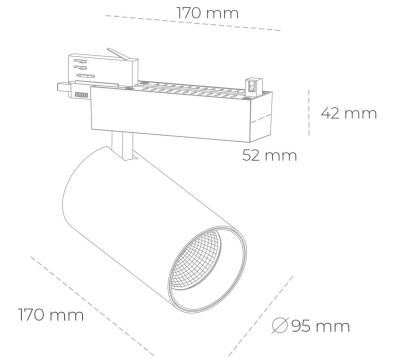

SPOTLIGHT SNIPER N 825 23W 30° BLACK BREAD ON/OFF

LED	COB
Barwa światła	2500 [K] BREAD
CRI	80
Strumień led chip	2808 [lm]
Strumień światła z oprawy	2246 [lm]
Zasilanie systemu	23 [W]
Wydajność oprawy oświetleniowej	[lm/W]
Kąt świecenia	30°
Sterowanie	ON/OFF
MacAdam	3 SDCM

Spotlight LED

Oprawa oświetleniowa typu reflektor LED. Przeznaczona do montażu w szynoprzewodzie. Obudowa wraz z ramieniem wykonane są z aluminium. Dostępność w kolorze białym, czarnym i szarym. Na zamówienie istnieje możliwość lakierowania na dowolny kolor z palety RAL. Dostępne odbłyśniki w kątach 15, 30 i 45 stopni. Maksymalna moc oprawy to 31W.

OPRAWA

Waga	1,33 [kg]
Ochronność IP , IK , klasa	IP 20, IK 3,
Kolor oprawy	WHITE
Rodzaj przesłony	Glass
Napięcie zasilania	220-240V 50-60Hz

Uwaga: Wszystkie dane są wartościami typowymi. Tolerancja pomiarów +/-10%. Funkcje systemu mogą ulec zmianie wraz z ulepszeniami produktu ze względu na postęp techniczny.

OPCJE

kolor oprawy do wyboru z palety RAL - na zapytanie, przesłona antyodbleniowa "plaster miodu", możliwość sterowania mocą świecenia za pomocą systemu CASAMBI / DALI / PHASE CUT

Wygenerowano: 17.09.2024