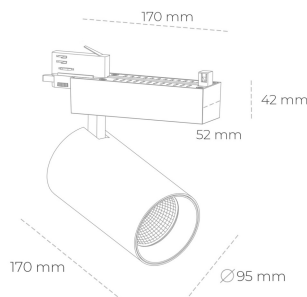

## SPOTLIGHT SNIPER N 825 21W 30° BLACK BREAD ON/OFF

Kod produktu: N015-K0002-VF825-H7-N30-ZA02\_550-S4-###

LED	COB
Barwa światła	2500 [K] BREAD
CRI	80
Strumień led chip	2574 [lm]
Strumień światła z oprawy	2059 [lm]
Zasilanie systemu	21 [W]
Wydajność oprawy oświetleniowej	98 [lm/W]
Kąt świecenia	30°
Sterowanie	ON/OFF
MacAdam	3 SDCM

### Spotlight LED

Oprawa oświetleniowa typu reflektor LED. Przeznaczona do montażu w szynoprzewodzie. Obudowa wraz z ramieniem wykonane są z aluminium. Dostępność w kolorze białym, czarnym i szarym. Na zamówienie istnieje możliwość lakierowania na dowolny kolor z palety RAL. Dostępne odbłyśniki w kątach 15, 30 i 45 stopni. Maksymalna moc oprawy to 31W.

### OPRAWA

Waga	1.33 [kg]
Ochronność IP , IK , klasa	IP 20, IK 3,
Kolor oprawy	BLACK
Rodzaj przesłony	Glass
Napięcie zasilania	220-240V 50-60Hz

Uwaga: Wszystkie dane są wartościami typowymi. Tolerancja pomiarów +/- 10%. Funkcje systemu mogą ulec zmianie wraz z ulepszeniami produktu ze względu na postęp techniczny.