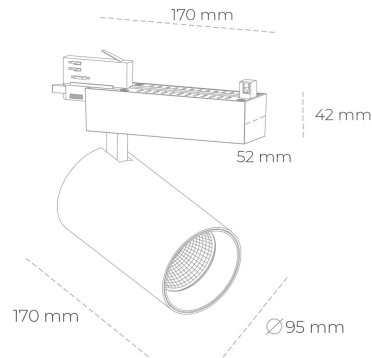

SPOTLIGHT SNIPER N 825 19W 30° BLACK BREAD ON/OFF

LED	COB
Barwa światła	2500 [K] BREAD
CRI	80
Strumień led chip	2340 [lm]
Strumień światła z oprawy	1872 [lm]
Zasilanie systemu	19 [W]
Wydajność oprawy oświetleniowej	99 [lm/W]
Kąt świecenia	30°
Sterowanie	ON/OFF
MacAdam	3 SDCM

Spotlight LED

Oprawa oświetleniowa typu reflektor LED. Przeznaczona do montażu w szynoprzewodzie. Obudowa wraz z ramieniem wykonane są z aluminium. Dostępność w kolorze białym, czarnym i szarym. Na zamówienie istnieje możliwość lakierowania na dowolny kolor z palety RAL. Dostępne odbłyśniki w kątach 15, 30 i 45 stopni. Maksymalna moc oprawy to 31W.

OPRAWA

Waga	1,33 [kg]
Ochronność IP , IK , klasa	IP 20, IK 3,
Kolor oprawy	BLACK
Rodzaj przesłony	Glass
Napięcie zasilania	220-240V 50-60Hz

Uwaga: Wszystkie dane są wartościami typowymi. Tolerancja pomiarów +/-10%. Funkcje systemu mogą ulec zmianie wraz z ulepszeniami produktu ze względu na postęp techniczny.

OPCJE

kolor oprawy do wyboru z palety RAL - na zapytanie, przesłona antyodbleniowa "plaster miodu", możliwość sterowania mocą świecenia za pomocą systemu CASAMBI / DALI / PHASE CUT

Wygenerowano: 21.06.2024

+48 32 388 80 00

www.cora.pl
cora@cora.pl

Ulica: Ignatza Hakuby 18
41-914 Bytom, Polska