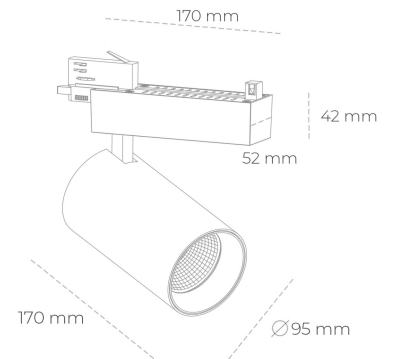

SPOTLIGHT SNIPER N 825 14W 30° BLACK BREAD ON/OFF

LED	COB
Barwa światła	2500 [K] BREAD
CRI	80
Strumień led chip	1674 [lm]
Strumień światła z oprawy	1339 [lm]
Zasilanie systemu	14 [W]
Wydajność oprawy oświetleniowej	[lm/W]
Kąt świecenia	30°
Sterowanie	ON/OFF
MacAdam	3 SDCM

Spotlight LED

Oprawa oświetleniowa typu reflektor LED. Przeznaczona do montażu w szynoprzewodzie. Obudowa wraz z ramieniem wykonane są z aluminium. Dostępność w kolorze białym, czarnym i szarym. Na zamówienie istnieje możliwość lakierowania na dowolny kolor z palety RAL. Dostępne odbłyśniki w kątach 15, 30 i 45 stopni. Maksymalna moc oprawy to 31W.

OPRAWA

Waga	1,33 [kg]
Ochronność IP , IK , klasa	IP 20, IK 3,
Kolor oprawy	WHITE
Rodzaj przesłony	Glass
Napięcie zasilania	220-240V 50-60Hz

Uwaga: Wszystkie dane są wartościami typowymi. Tolerancja pomiarów +/-10%. Funkcje systemu mogą ulec zmianie wraz z ulepszeniami produktu ze względu na postęp techniczny.

OPCJE

kolor oprawy do wyboru z palety RAL - na zapytanie, przesłona antyodbleniowa "plaster miodu", możliwość sterowania mocą świecenia za pomocą systemu CASAMBI / DALI / PHASE CUT

Wygenerowano: 17.09.2024