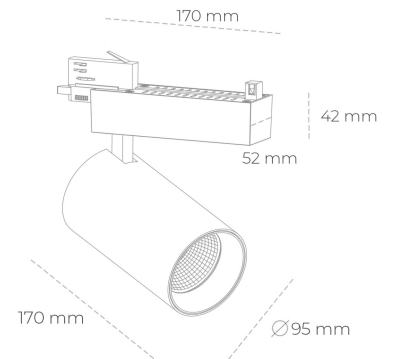

SPOTLIGHT SNIPER N 825 10W 30° BLACK BREAD ON/OFF

LED	COB
Barwa światła	2500 [K] BREAD
CRI	80
Strumień led chip	1195 [lm]
Strumień światła z oprawy	956 [lm]
Zasilanie systemu	10 [W]
Wydajność oprawy oświetleniowej	[lm/W]
Kąt świecenia	30°
Sterowanie	ON/OFF
MacAdam	3 SDCM

Spotlight LED

Oprawa oświetleniowa typu reflektor LED. Przeznaczona do montażu w szynoprzewodzie. Obudowa wraz z ramieniem wykonane są z aluminium. Dostępność w kolorze białym, czarnym i szarym. Na zamówienie istnieje możliwość lakierowania na dowolny kolor z palety RAL. Dostępne odbłyśniki w kątach 15, 30 i 45 stopni. Maksymalna moc oprawy to 31W.

OPRAWA

Waga	1,33 [kg]
Ochronność IP , IK , klasa	IP 20, IK 3,
Kolor oprawy	WHITE
Rodzaj przesłony	Glass
Napięcie zasilania	220-240V 50-60Hz

Uwaga: Wszystkie dane są wartościami typowymi. Tolerancja pomiarów +/-10%. Funkcje systemu mogą ulec zmianie wraz z ulepszeniami produktu ze względu na postęp techniczny.

OPCJE

kolor oprawy do wyboru z palety RAL - na zapytanie, przesłona antyodbleniowa "plaster miodu", możliwość sterowania mocą świecenia za pomocą systemu CASAMBI / DALI / PHASE CUT

Wygenerowano: 17.09.2024