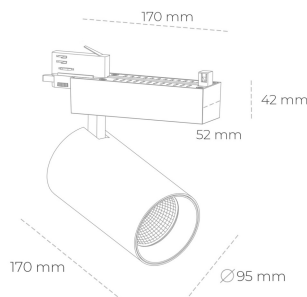

## SPOTLIGHT SNIPER N 825 19W 15° BLACK BREAD ON/OFF

Kod produktu: N015-K0002-VF825-H7-N15-ZA01\_500-S4-###

LED	COB
Barwa światła	2500 [K] BREAD
CRI	80
Strumień led chip	2340 [lm]
Strumień światła z oprawy	1872 [lm]
Zasilanie systemu	19 [W]
Wydajność oprawy oświetleniowej	99 [lm/W]
Kąt świecenia	15°
Sterowanie	ON/OFF
MacAdam	3 SDCM

### Spotlight LED

Oprawa oświetleniowa typu reflektor LED. Przeznaczona do montażu w szynoprzewodzie. Obudowa wraz z ramieniem wykonane są z aluminium. Dostępność w kolorze białym, czarnym i szarym. Na zamówienie istnieje możliwość lakierowania na dowolny kolor z palety RAL. Dostępne odbłyśniki w kątach 15, 30 i 45 stopni. Maksymalna moc oprawy to 31W.

### OPRAWA

Waga	1.33 [kg]
Ochronność IP , IK , klasa	IP 20, IK 3,
Kolor oprawy	BLACK
Rodzaj przesłony	Glass
Napięcie zasilania	220-240V 50-60Hz

Uwaga: Wszystkie dane są wartościami typowymi. Tolerancja pomiarów +/- 10%. Funkcje systemu mogą ulec zmianie wraz z ulepszeniami produktu ze względu na postęp techniczny.