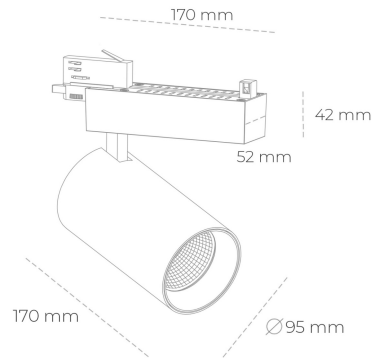

SPOTLIGHT SNIPER N 820 27W 45° BLACK MEAT PINK ON/OFF

Kod produktu: N015-K0002-VE820-H7-N45-ZA02_700-S4-###

LED	COB
Barwa światła	2000 [K] MEAT PINK
CRI	80
Strumień led chip	2349 [lm]
Strumień światła z oprawy	1879 [lm]
Zasilanie systemu	27 [W]
Wydajność oprawy oświetleniowej	70 [lm/W]
Kąt świecenia	45°
Sterowanie	ON/OFF
MacAdam	3 SDCM

Spotlight LED

Oprawa oświetleniowa typu reflektor LED. Przeznaczona do montażu w szynoprzewodzie. Obudowa wraz z ramieniem wykonane są z aluminium. Dostępność w kolorze białym, czarnym i szarym. Na zamówienie istnieje możliwość lakierowania na dowolny kolor z palety RAL. Dostępne odbłyśniki w kątach 15, 30 i 45 stopni. Maksymalna moc oprawy to 31W.

OPRAWA

Waga	1,33 [kg]
Ochronność IP , IK , klasa	IP 20, IK 3,
Kolor oprawy	BLACK
Rodzaj przesłony	Glass
Napięcie zasilania	220-240V 50-60Hz

Uwaga: Wszystkie dane są wartościami typowymi. Tolerancja pomiarów +/-10%. Funkcje systemu mogą ulec zmianie wraz z ulepszeniami produktu ze względu na postęp techniczny.