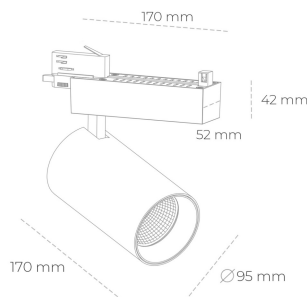

SPOTLIGHT SNIPER N 820 23W 45° BLACK MEAT PINK ON/OFF

Kod produktu: N015-K0002-VE820-H7-N45-ZA02_600-S4-###

LED	COB
Barwa światła	2000 [K] MEAT PINK
CRI	80
Strumień led chip	2013 [lm]
Strumień światła z oprawy	1610 [lm]
Zasilanie systemu	23 [W]
Wydajność oprawy oświetleniowej	70 [lm/W]
Kąt świecenia	45°
Sterowanie	ON/OFF
MacAdam	3 SDCM

Spotlight LED

Oprawa oświetleniowa typu reflektor LED. Przeznaczona do montażu w szynoprzewodzie. Obudowa wraz z ramieniem wykonane są z aluminium. Dostępność w kolorze białym, czarnym i szarym. Na zamówienie istnieje możliwość lakierowania na dowolny kolor z palety RAL. Dostępne odbłyśniki w kątach 15, 30 i 45 stopni. Maksymalna moc oprawy to 31W.

OPRAWA

Waga	1.33 [kg]
Ochronność IP , IK , klasa	IP 20, IK 3,
Kolor oprawy	BLACK
Rodzaj przesłony	Glass
Napięcie zasilania	220-240V 50-60Hz

Uwaga: Wszystkie dane są wartościami typowymi. Tolerancja pomiarów +/-10%. Funkcje systemu mogą ulec zmianie wraz z ulepszeniami produktu ze względu na postęp techniczny.