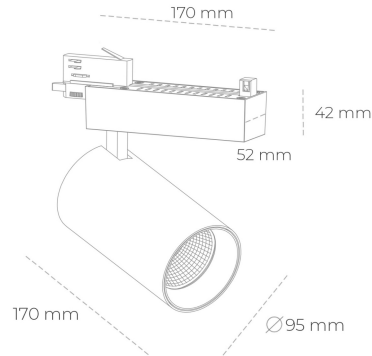

SPOTLIGHT SNIPER N 820 14W 45° BLACK MEAT PINK ON/OFF

LED	COB
Barwa światła	2000 [K] MEAT PINK
CRI	80
Strumień led chip	1253 [lm]
Strumień światła z oprawy	1002 [lm]
Zasilanie systemu	14 [W]
Wydajność oprawy oświetleniowej	72 [lm/W]
Kąt świecenia	45°
Sterowanie	ON/OFF
MacAdam	3 SDCM

Spotlight LED

Oprawa oświetleniowa typu reflektor LED. Przeznaczona do montażu w szynoprzewodzie. Obudowa wraz z ramieniem wykonane są z aluminium. Dostępność w kolorze białym, czarnym i szarym. Na zamówienie istnieje możliwość lakierowania na dowolny kolor z palety RAL. Dostępne odbłyśniki w kątach 15, 30 i 45 stopni. Maksymalna moc oprawy to 31W.

OPRAWA

Waga	1,33 [kg]
Ochronność IP , IK , klasa	IP 20, IK 3,
Kolor oprawy	BLACK
Rodzaj przesłony	Glass
Napięcie zasilania	220-240V 50-60Hz

Uwaga: Wszystkie dane są wartościami typowymi. Tolerancja pomiarów +/-10%. Funkcje systemu mogą ulec zmianie wraz z ulepszeniami produktu ze względu na postęp techniczny.

OPCJE

kolor oprawy do wyboru z palety RAL - na zapytanie, przesłona antyodbleniowa "plaster miodu", możliwość sterowania mocą świecenia za pomocą systemu CASAMBI / DALI / PHASE CUT

Wygenerowano: 21.06.2024

+48 32 388 80 00

www.cora.pl
cora@cora.pl

Ulica: Ignatza Hakuby 18
41-914 Bytom, Polska