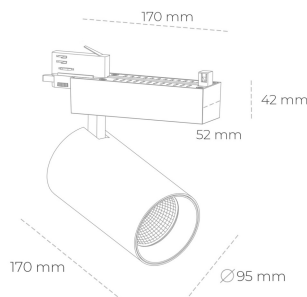

SPOTLIGHT SNIPER N 820 10W 45° BLACK MEAT PINK ON/OFF

Kod produktu: N015-K0002-VE820-H7-N45-ZA01_250-S4-###

LED	COB
Barwa światła	2000 [K] MEAT PINK
CRI	80
Strumień led chip	895 [lm]
Strumień światła z oprawy	716 [lm]
Zasilanie systemu	10 [W]
Wydajność oprawy oświetleniowej	72 [lm/W]
Kąt świecenia	45°
Sterowanie	ON/OFF
MacAdam	3 SDCM

Spotlight LED

Oprawa oświetleniowa typu reflektor LED. Przeznaczona do montażu w szynoprzewodzie. Obudowa wraz z ramieniem wykonane są z aluminium. Dostępność w kolorze białym, czarnym i szarym. Na zamówienie istnieje możliwość lakierowania na dowolny kolor z palety RAL. Dostępne odbłyśniki w kątach 15, 30 i 45 stopni. Maksymalna moc oprawy to 31W.

OPRAWA

Waga	1.33 [kg]
Ochronność IP , IK , klasa	IP 20, IK 3,
Kolor oprawy	BLACK
Rodzaj przesłony	Glass
Napięcie zasilania	220-240V 50-60Hz

Uwaga: Wszystkie dane są wartościami typowymi. Tolerancja pomiarów +/-10%. Funkcje systemu mogą ulec zmianie wraz z ulepszeniami produktu ze względu na postęp techniczny.