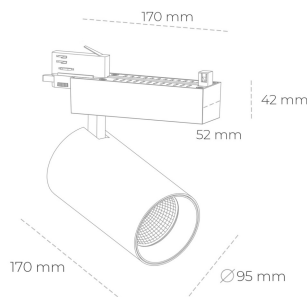

SPOTLIGHT SNIPER N 820 25W 30° BLACK MEAT PINK ON/OFF

Kod produktu: N015-K0002-VE820-H7-N30-ZA02_650-S4-###

LED	COB
Barwa światła	2000 [K] MEAT PINK
CRI	80
Strumień led chip	2181 [lm]
Strumień światła z oprawy	1744 [lm]
Zasilanie systemu	25 [W]
Wydajność oprawy oświetleniowej	70 [lm/W]
Kąt świecenia	30°
Sterowanie	ON/OFF
MacAdam	3 SDCM

Spotlight LED

Oprawa oświetleniowa typu reflektor LED. Przeznaczona do montażu w szynoprzewodzie. Obudowa wraz z ramieniem wykonane są z aluminium. Dostępność w kolorze białym, czarnym i szarym. Na zamówienie istnieje możliwość lakierowania na dowolny kolor z palety RAL. Dostępne odbłyśniki w kątach 15, 30 i 45 stopni. Maksymalna moc oprawy to 31W.

OPRAWA

Waga	1.33 [kg]
Ochronność IP , IK , klasa	IP 20, IK 3,
Kolor oprawy	BLACK
Rodzaj przesłony	Glass
Napięcie zasilania	220-240V 50-60Hz

Uwaga: Wszystkie dane są wartościami typowymi. Tolerancja pomiarów +/-10%. Funkcje systemu mogą ulec zmianie wraz z ulepszeniami produktu ze względu na postęp techniczny.