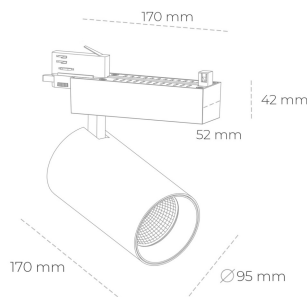

SPOTLIGHT SNIPER N 820 21W 30° BLACK MEAT PINK ON/OFF

Kod produktu: N015-K0002-VE820-H7-N30-ZA02_550-S4-###

LED	COB
Barwa światła	2000 [K] MEAT PINK
CRI	80
Strumień led chip	1845 [lm]
Strumień światła z oprawy	1476 [lm]
Zasilanie systemu	21 [W]
Wydajność oprawy oświetleniowej	70 [lm/W]
Kąt świecenia	30°
Sterowanie	ON/OFF
MacAdam	3 SDCM

Spotlight LED

Oprawa oświetleniowa typu reflektor LED. Przeznaczona do montażu w szynoprzewodzie. Obudowa wraz z ramieniem wykonane są z aluminium. Dostępność w kolorze białym, czarnym i szarym. Na zamówienie istnieje możliwość lakierowania na dowolny kolor z palety RAL. Dostępne odbłyśniki w kątach 15, 30 i 45 stopni. Maksymalna moc oprawy to 31W.

OPRAWA

Waga	1.33 [kg]
Ochronność IP , IK , klasa	IP 20, IK 3,
Kolor oprawy	BLACK
Rodzaj przesłony	Glass
Napięcie zasilania	220-240V 50-60Hz

Uwaga: Wszystkie dane są wartościami typowymi. Tolerancja pomiarów +/-10%. Funkcje systemu mogą ulec zmianie wraz z ulepszeniami produktu ze względu na postęp techniczny.