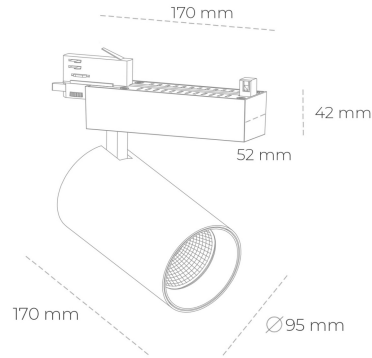

SPOTLIGHT SNIPER N 820 19W 30° BLACK MEAT PINK ON/OFF

LED	COB
Barwa światła	2000 [K] MEAT PINK
CRI	80
Strumień led chip	1741 [lm]
Strumień światła z oprawy	1392 [lm]
Zasilanie systemu	19 [W]
Wydajność oprawy oświetleniowej	73 [lm/W]
Kąt świecenia	30°
Sterowanie	ON/OFF
MacAdam	3 SDCM

Spotlight LED

Oprawa oświetleniowa typu reflektor LED. Przeznaczona do montażu w szynoprzewodzie. Obudowa wraz z ramieniem wykonane są z aluminium. Dostępność w kolorze białym, czarnym i szarym. Na zamówienie istnieje możliwość lakierowania na dowolny kolor z palety RAL. Dostępne odbłyśniki w kątach 15, 30 i 45 stopni. Maksymalna moc oprawy to 31W.

OPRAWA

Waga	1,33 [kg]
Ochronność IP , IK , klasa	IP 20, IK 3,
Kolor oprawy	BLACK
Rodzaj przesłony	Glass
Napięcie zasilania	220-240V 50-60Hz

Uwaga: Wszystkie dane są wartościami typowymi. Tolerancja pomiarów +/-10%. Funkcje systemu mogą ulec zmianie wraz z ulepszeniami produktu ze względu na postęp techniczny.

OPCJE

kolor oprawy do wyboru z palety RAL - na zapytanie, przesłona antyodbleniowa "plaster miodu", możliwość sterowania mocą świecenia za pomocą systemu CASAMBI / DALI / PHASE CUT

Wygenerowano: 16.07.2024

+48 32 388 80 00

www.cora.pl
cora@cora.pl

Ulica: Ignatza Hakuby 18
41-914 Bytom, Polska