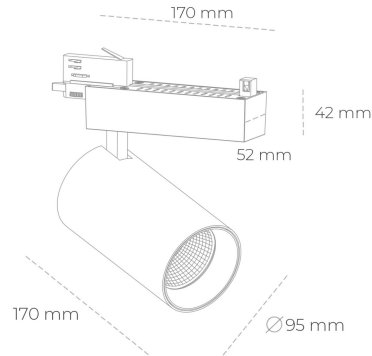

SPOTLIGHT SNIPER N 820 14W 30° BLACK MEAT PINK ON/OFF

LED	COB
Barwa światła	2000 [K] MEAT PINK
CRI	80
Strumień led chip	1253 [lm]
Strumień światła z oprawy	1002 [lm]
Zasilanie systemu	14 [W]
Wydajność oprawy oświetleniowej	72 [lm/W]
Kąt świecenia	30°
Sterowanie	ON/OFF
MacAdam	3 SDCM

Spotlight LED

Oprawa oświetleniowa typu reflektor LED. Przeznaczona do montażu w szynoprzewodzie. Obudowa wraz z ramieniem wykonane są z aluminium. Dostępność w kolorze białym, czarnym i szarym. Na zamówienie istnieje możliwość lakierowania na dowolny kolor z palety RAL. Dostępne odbłyśniki w kątach 15, 30 i 45 stopni. Maksymalna moc oprawy to 31W.

OPRAWA

Waga	1,33 [kg]
Ochronność IP , IK , klasa	IP 20, IK 3,
Kolor oprawy	BLACK
Rodzaj przesłony	Glass
Napięcie zasilania	220-240V 50-60Hz

Uwaga: Wszystkie dane są wartościami typowymi. Tolerancja pomiarów +/-10%. Funkcje systemu mogą ulec zmianie wraz z ulepszeniami produktu ze względu na postęp techniczny.

OPCJE

kolor oprawy do wyboru z palety RAL - na zapytanie, przesłona antyodbleniowa "plaster miodu", możliwość sterowania mocą świecenia za pomocą systemu CASAMBI / DALI / PHASE CUT

Wygenerowano: 16.07.2024

+48 32 388 80 00

www.cora.pl
cora@cora.pl

Ulica: Ignatza Hakuby 18
41-914 Bytom, Polska