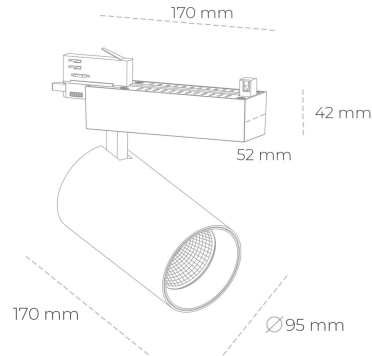

SPOTLIGHT SNIPER N 820 10W 30° BLACK MEAT PINK ON/OFF

LED	COB
Barwa światła	2000 [K] MEAT PINK
CRI	80
Strumień led chip	895 [lm]
Strumień światła z oprawy	716 [lm]
Zasilanie systemu	10 [W]
Wydajność oprawy oświetleniowej	72 [lm/W]
Kąt świecenia	30°
Sterowanie	ON/OFF
MacAdam	3 SDCM

Spotlight LED

Oprawa oświetleniowa typu reflektor LED. Przeznaczona do montażu w szynoprzewodzie. Obudowa wraz z ramieniem wykonane są z aluminium. Dostępność w kolorze białym, czarnym i szarym. Na zamówienie istnieje możliwość lakierowania na dowolny kolor z palety RAL. Dostępne odbłyśniki w kątach 15, 30 i 45 stopni. Maksymalna moc oprawy to 31W.

OPRAWA

Waga	1,33 [kg]
Ochronność IP , IK , klasa	IP 20, IK 3,
Kolor oprawy	BLACK
Rodzaj przesłony	Glass
Napięcie zasilania	220-240V 50-60Hz

Uwaga: Wszystkie dane są wartościami typowymi. Tolerancja pomiarów +/-10%. Funkcje systemu mogą ulec zmianie wraz z ulepszeniami produktu ze względu na postęp techniczny.

OPCJE

kolor oprawy do wyboru z palety RAL - na zapytanie, przesłona antyodbleniowa "plaster miodu", możliwość sterowania mocą świecenia za pomocą systemu CASAMBI / DALI / PHASE CUT

Wygenerowano: 23.06.2024

+48 32 388 80 00

www.cora.pl
cora@cora.pl

Ulica: Ignatza Hakuby 18
41-914 Bytom, Polska