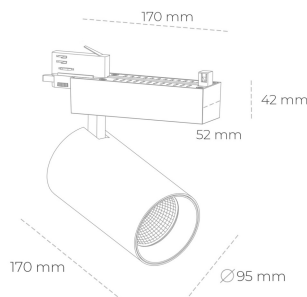

## SPOTLIGHT SNIPER N 820 27W 15° BLACK MEAT PINK ON/OFF

Kod produktu: N015-K0002-VE820-H7-N15-ZA02\_700-S4-###

LED	COB
Barwa światła	2000 [K] MEAT PINK
CRI	80
Strumień led chip	2349 [lm]
Strumień światła z oprawy	1879 [lm]
Zasilanie systemu	27 [W]
Wydajność oprawy oświetleniowej	70 [lm/W]
Kąt świecenia	15°
Sterowanie	ON/OFF
MacAdam	3 SDCM

### Spotlight LED

Oprawa oświetleniowa typu reflektor LED. Przeznaczona do montażu w szynoprzewodzie. Obudowa wraz z ramieniem wykonane są z aluminium. Dostępność w kolorze białym, czarnym i szarym. Na zamówienie istnieje możliwość lakierowania na dowolny kolor z palety RAL. Dostępne odbłyśniki w kątach 15, 30 i 45 stopni. Maksymalna moc oprawy to 31W.

### OPRAWA

Waga	1.33 [kg]
Ochronność IP , IK , klasa	IP 20, IK 3,
Kolor oprawy	BLACK
Rodzaj przesłony	Glass
Napięcie zasilania	220-240V 50-60Hz

Uwaga: Wszystkie dane są wartościami typowymi. Tolerancja pomiarów +/-10%. Funkcje systemu mogą ulec zmianie wraz z ulepszeniami produktu ze względu na postęp techniczny.