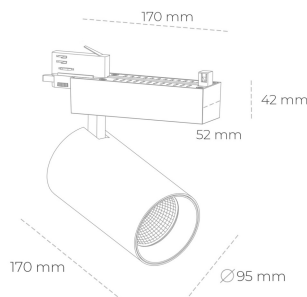

## SPOTLIGHT SNIPER N 820 21W 15° BLACK MEAT PINK ON/OFF

Kod produktu: N015-K0002-VE820-H7-N15-ZA02\_550-S4-###

LED	COB
Barwa światła	2000 [K] MEAT PINK
CRI	80
Strumień led chip	1845 [lm]
Strumień światła z oprawy	1476 [lm]
Zasilanie systemu	21 [W]
Wydajność oprawy oświetleniowej	70 [lm/W]
Kąt świecenia	15°
Sterowanie	ON/OFF
MacAdam	3 SDCM

### Spotlight LED

Oprawa oświetleniowa typu reflektor LED. Przeznaczona do montażu w szynoprzewodzie. Obudowa wraz z ramieniem wykonane są z aluminium. Dostępność w kolorze białym, czarnym i szarym. Na zamówienie istnieje możliwość lakierowania na dowolny kolor z palety RAL. Dostępne odbłyśniki w kątach 15, 30 i 45 stopni. Maksymalna moc oprawy to 31W.

### OPRAWA

Waga	1.33 [kg]
Ochronność IP , IK , klasa	IP 20, IK 3,
Kolor oprawy	BLACK
Rodzaj przesłony	Glass
Napięcie zasilania	220-240V 50-60Hz

Uwaga: Wszystkie dane są wartościami typowymi. Tolerancja pomiarów +/-10%. Funkcje systemu mogą ulec zmianie wraz z ulepszeniami produktu ze względu na postęp techniczny.