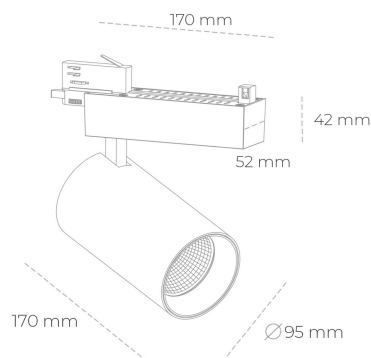

SPOTLIGHT SNIPER N 940 27W 45° BLACK | ON/OFF

LED	COB
Barwa światła	4000 [K] |
CRI	90
Strumień led chip	3383 [lm]
Strumień światła z oprawy	2706 [lm]
Zasilanie systemu	27 [W]
Wydajność oprawy oświetleniowej	100 [lm/W]
Kąt świecenia	45°
Sterowanie	ON/OFF
MacAdam	3 SDCM

Spotlight LED

Oprawa oświetleniowa typu reflektor LED. Przeznaczona do montażu w szynoprzewodzie. Obudowa wraz z ramieniem wykonane są z aluminium. Dostępność w kolorze białym, czarnym i szarym. Na zamówienie istnieje możliwość lakierowania na dowolny kolor z palety RAL. Dostępne odbłyśniki w kątach 15, 30 i 45 stopni. Maksymalna moc oprawy to 31W.

OPRAWA

Waga	1,33 [kg]
Ochronność IP , IK , klasa	IP 20, IK 3,
Kolor oprawy	BLACK
Rodzaj przesłony	Glass
Napięcie zasilania	220-240V 50-60Hz

Uwaga: Wszystkie dane są wartościami typowymi. Tolerancja pomiarów +/-10%. Funkcje systemu mogą ulec zmianie wraz z ulepszeniami produktu ze względu na postęp techniczny.

OPCJE

kolor oprawy do wyboru z palety RAL - na zapytanie, przesłona antyodbleniowa "plaster miodu", możliwość sterowania mocą świecenia za pomocą systemu CASAMBI / DALI / PHASE CUT

Wygenerowano: 21.06.2024

+48 32 388 80 00

www.corra.pl
cora@cora.pl

Ulica: Ignatza Hakuby 18
41-914 Bytom, Polska