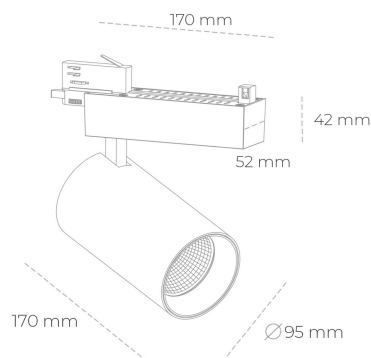

SPOTLIGHT SNIPER N 940 25W 45° BLACK | ON/OFF

LED	COB
Barwa światła	4000 [K] |
CRI	90
Strumień led chip	3141 [lm]
Strumień światła z oprawy	2512 [lm]
Zasilanie systemu	25 [W]
Wydajność oprawy oświetleniowej	100 [lm/W]
Kąt świecenia	45°
Sterowanie	ON/OFF
MacAdam	3 SDCM

Spotlight LED

Oprawa oświetleniowa typu reflektor LED. Przeznaczona do montażu w szynoprzewodzie. Obudowa wraz z ramieniem wykonane są z aluminium. Dostępność w kolorze białym, czarnym i szarym. Na zamówienie istnieje możliwość lakierowania na dowolny kolor z palety RAL. Dostępne odbłyśniki w kątach 15, 30 i 45 stopni. Maksymalna moc oprawy to 31W.

OPRAWA

Waga	1,33 [kg]
Ochronność IP , IK , klasa	IP 20, IK 3,
Kolor oprawy	BLACK
Rodzaj przesłony	Glass
Napięcie zasilania	220-240V 50-60Hz

Uwaga: Wszystkie dane są wartościami typowymi. Tolerancja pomiarów +/-10%. Funkcje systemu mogą ulec zmianie wraz z ulepszeniami produktu ze względu na postęp techniczny.

OPCJE

kolor oprawy do wyboru z palety RAL - na zapytanie, przesłona antyodbleniowa "plaster miodu", możliwość sterowania mocą świecenia za pomocą systemu CASAMBI / DALI / PHASE CUT

Wygenerowano: 14.08.2024

+48 32 388 80 00

www.cora.pl
cora@cora.pl

Ulica: Ignatza Hakuby 18
41-914 Bytom, Polska