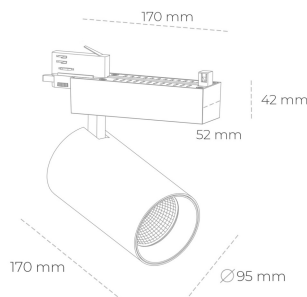

SPOTLIGHT SNIPER N 940 10W 45° BLACK | ON/OFF

Kod produktu: N015-K0002-RF940-H7-N45-ZA01_250-S4-###

LED	COB
Barwa światła	4000 [K]
CRI	90
Strumień led chip	1208 [lm]
Strumień światła z oprawy	966 [lm]
Zasilanie systemu	10 [W]
Wydajność oprawy oświetleniowej	97 [lm/W]
Kąt świecenia	45°
Sterowanie	ON/OFF
MacAdam	3 SDCM

Spotlight LED

Oprawa oświetleniowa typu reflektor LED. Przeznaczona do montażu w szynoprzewodzie. Obudowa wraz z ramieniem wykonane są z aluminium. Dostępność w kolorze białym, czarnym i szarym. Na zamówienie istnieje możliwość lakierowania na dowolny kolor z palety RAL. Dostępne odbłyśniki w kątach 15, 30 i 45 stopni. Maksymalna moc oprawy to 31W.

OPRAWA

Waga	1.33 [kg]
Ochronność IP , IK , klasa	IP 20, IK 3,
Kolor oprawy	BLACK
Rodzaj przesłony	Glass
Napięcie zasilania	220-240V 50-60Hz

Uwaga: Wszystkie dane są wartościami typowymi. Tolerancja pomiarów +/- 10%. Funkcje systemu mogą ulec zmianie wraz z ulepszeniami produktu ze względu na postęp techniczny.