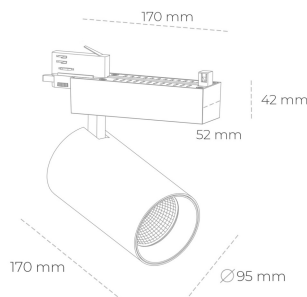

SPOTLIGHT SNIPER N 940 23W 30° BLACK | ON/OFF

Kod produktu: N015-K0002-RF940-H7-N30-ZA02_600-S4-###

| | |
|---------------------------------|------------|
| LED | COB |
| Barwa światła | 4000 [K] |
| CRI | 90 |
| Strumień led chip | 2899 [lm] |
| Strumień światła z oprawy | 2319 [lm] |
| Zasilanie systemu | 23 [W] |
| Wydajność oprawy oświetleniowej | 101 [lm/W] |
| Kąt świecenia | 30° |
| Sterowanie | ON/OFF |
| MacAdam | 3 SDCM |

Spotlight LED

Oprawa oświetleniowa typu reflektor LED. Przeznaczona do montażu w szynoprzewodzie. Obudowa wraz z ramieniem wykonane są z aluminium. Dostępność w kolorze białym, czarnym i szarym. Na zamówienie istnieje możliwość lakierowania na dowolny kolor z palety RAL. Dostępne odbłyśniki w kątach 15, 30 i 45 stopni. Maksymalna moc oprawy to 31W.

OPRAWA

| | |
|----------------------------|------------------|
| Waga | 1.33 [kg] |
| Ochronność IP , IK , klasa | IP 20, IK 3, |
| Kolor oprawy | BLACK |
| Rodzaj przesłony | Glass |
| Napięcie zasilania | 220-240V 50-60Hz |