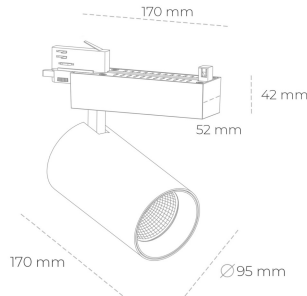

SPOTLIGHT SNIPER N 940 25W 15° BLACK | ON/OFF

Kod produktu: N015-K0002-RF940-H7-N15-ZA02_650-S4-###

LED	COB
Barwa światła	4000 [K]
CRI	90
Strumień led chip	3141 [lm]
Strumień światła z oprawy	2512 [lm]
Zasilanie systemu	25 [W]
Wydajność oprawy oświetleniowej	100 [lm/W]
Kąt świecenia	15°
Sterowanie	ON/OFF
MacAdam	3 SDCM

Spotlight LED

Oprawa oświetleniowa typu reflektor LED. Przeznaczona do montażu w szynoprzewodzie. Obudowa wraz z ramieniem wykonane są z aluminium. Dostępność w kolorze białym, czarnym i szarym. Na zamówienie istnieje możliwość lakierowania na dowolny kolor z palety RAL. Dostępne odbłyśniki w kątach 15, 30 i 45 stopni. Maksymalna moc oprawy to 31W.

OPRAWA

Waga	1.33 [kg]
Ochronność IP , IK , klasa	IP 20, IK 3,
Kolor oprawy	BLACK
Rodzaj przesłony	Glass
Napięcie zasilania	220-240V 50-60Hz

Uwaga: Wszystkie dane są wartościami typowymi. Tolerancja pomiarów +/- 10%. Funkcje systemu mogą ulec zmianie wraz z ulepszeniami produktu ze względu na postęp techniczny.