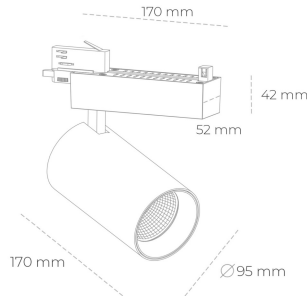

# SPOTLIGHT SNIPER N 940 23W 15° BLACK | ON/OFF

Kod produktu: N015-K0002-RF940-H7-N15-ZA02\_600-S4-###

LED	COB
Barwa światła	4000 [K]
CRI	90
Strumień led chip	2899 [lm]
Strumień światła z oprawy	2319 [lm]
Zasilanie systemu	23 [W]
Wydajność oprawy oświetleniowej	101 [lm/W]
Kąt świecenia	15°
Sterowanie	ON/OFF
MacAdam	3 SDCM

## Spotlight LED

Oprawa oświetleniowa typu reflektor LED. Przeznaczona do montażu w szynoprzewodzie. Obudowa wraz z ramieniem wykonane są z aluminium. Dostępność w kolorze białym, czarnym i szarym. Na zamówienie istnieje możliwość lakierowania na dowolny kolor z palety RAL. Dostępne odbłyśniki w kątach 15, 30 i 45 stopni. Maksymalna moc oprawy to 31W.

## OPRAWA

Waga	1.33 [kg]
Ochronność IP , IK , klasa	IP 20, IK 3,
Kolor oprawy	BLACK
Rodzaj przesłony	Glass
Napięcie zasilania	220-240V 50-60Hz

Uwaga: Wszystkie dane są wartościami typowymi. Tolerancja pomiarów +/- 10%. Funkcje systemu mogą ulec zmianie wraz z ulepszeniami produktu ze względu na postęp techniczny.