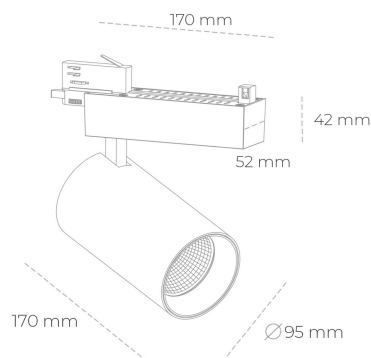

SPOTLIGHT SNIPER N 940 21W 15° BLACK | ON/OFF

LED	COB
Barwa światła	4000 [K] |
CRI	90
Strumień led chip	2658 [lm]
Strumień światła z oprawy	2126 [lm]
Zasilanie systemu	21 [W]
Wydajność oprawy oświetleniowej	101 [lm/W]
Kąt świecenia	15°
Sterowanie	ON/OFF
MacAdam	3 SDCM

Spotlight LED

Oprawa oświetleniowa typu reflektor LED. Przeznaczona do montażu w szynoprzewodzie. Obudowa wraz z ramieniem wykonane są z aluminium. Dostępność w kolorze białym, czarnym i szarym. Na zamówienie istnieje możliwość lakierowania na dowolny kolor z palety RAL. Dostępne odbłyśniki w kątach 15, 30 i 45 stopni. Maksymalna moc oprawy to 31W.

OPRAWA

Waga	1,33 [kg]
Ochronność IP , IK , klasa	IP 20, IK 3,
Kolor oprawy	BLACK
Rodzaj przesłony	Glass
Napięcie zasilania	220-240V 50-60Hz

Uwaga: Wszystkie dane są wartościami typowymi. Tolerancja pomiarów +/-10%. Funkcje systemu mogą ulec zmianie wraz z ulepszeniami produktu ze względu na postęp techniczny.

OPCJE

kolor oprawy do wyboru z palety RAL - na zapytanie, przesłona antyodbleniowa "plaster miodu", możliwość sterowania mocą świecenia za pomocą systemu CASAMBI / DALI / PHASE CUT

Wygenerowano: 16.07.2024

+48 32 388 80 00

www.cora.pl
cora@cora.pl

Ulica: Ignatza Hakuby 18
41-914 Bytom, Polska