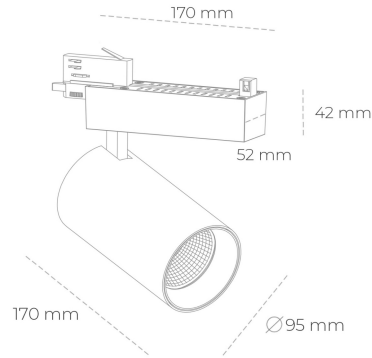

SPOTLIGHT SNIPER N 930 31W 45° BLACK | ON/OFF

LED	COB
Barwa światła	3000 [K] |
CRI	90
Strumień led chip	3688 [lm]
Strumień światła z oprawy	2950 [lm]
Zasilanie systemu	31 [W]
Wydajność oprawy oświetleniowej	95 [lm/W]
Kąt świecenia	45°
Sterowanie	ON/OFF
MacAdam	3 SDCM

Spotlight LED

Oprawa oświetleniowa typu reflektor LED. Przeznaczona do montażu w szynoprzewodzie. Obudowa wraz z ramieniem wykonane są z aluminium. Dostępność w kolorze białym, czarnym i szarym. Na zamówienie istnieje możliwość lakierowania na dowolny kolor z palety RAL. Dostępne odbłyśniki w kątach 15, 30 i 45 stopni. Maksymalna moc oprawy to 31W.

OPRAWA

Waga	1,33 [kg]
Ochronność IP , IK , klasa	IP 20, IK 3,
Kolor oprawy	BLACK
Rodzaj przesłony	Glass
Napięcie zasilania	220-240V 50-60Hz

Uwaga: Wszystkie dane są wartościami typowymi. Tolerancja pomiarów +/-10%. Funkcje systemu mogą ulec zmianie wraz z ulepszeniami produktu ze względu na postęp techniczny.

OPCJE

kolor oprawy do wyboru z palety RAL - na zapytanie, przesłona antyodbleniowa "plaster miodu", możliwość sterowania mocą świecenia za pomocą systemu CASAMBI / DALI / PHASE CUT

Wygenerowano: 21.06.2024

+48 32 388 80 00

www.corra.pl
cora@cora.pl

Ulica: Ignatza Hakuby 18
41-914 Bytom, Polska