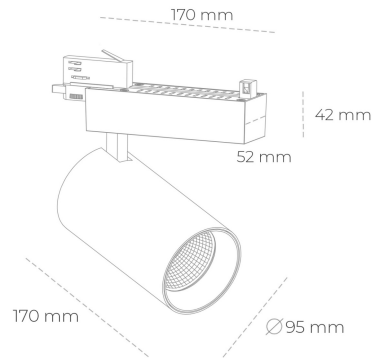

SPOTLIGHT SNIPER N 930 19W 45° BLACK | ON/OFF

LED	COB
Barwa światła	3000 [K] |
CRI	90
Strumień led chip	2305 [lm]
Strumień światła z oprawy	1844 [lm]
Zasilanie systemu	19 [W]
Wydajność oprawy oświetleniowej	97 [lm/W]
Kąt świecenia	45°
Sterowanie	ON/OFF
MacAdam	3 SDCM

Spotlight LED

Oprawa oświetleniowa typu reflektor LED. Przeznaczona do montażu w szynoprzewodzie. Obudowa wraz z ramieniem wykonane są z aluminium. Dostępność w kolorze białym, czarnym i szarym. Na zamówienie istnieje możliwość lakierowania na dowolny kolor z palety RAL. Dostępne odbłyśniki w kątach 15, 30 i 45 stopni. Maksymalna moc oprawy to 31W.

OPRAWA

Waga	1,33 [kg]
Ochronność IP , IK , klasa	IP 20, IK 3,
Kolor oprawy	BLACK
Rodzaj przesłony	Glass
Napięcie zasilania	220-240V 50-60Hz

Uwaga: Wszystkie dane są wartościami typowymi. Tolerancja pomiarów +/-10%. Funkcje systemu mogą ulec zmianie wraz z ulepszeniami produktu ze względu na postęp techniczny.

OPCJE

kolor oprawy do wyboru z palety RAL - na zapytanie, przesłona antyodblśniowa "plaster miodu", możliwość sterowania mocą świecenia za pomocą systemu CASAMBI / DALI / PHASE CUT

Wygenerowano: 16.07.2024

+48 32 388 80 00

www.cora.pl
cora@cora.pl

Ulica: Ignatza Hakuby 18
41-914 Bytom, Polska