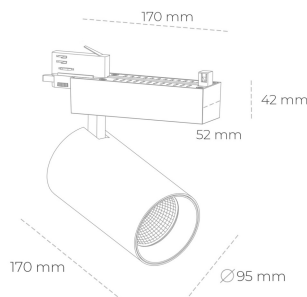

SPOTLIGHT SNIPER N 930 10W 45° BLACK | ON/OFF

Kod produktu: N015-K0002-RF930-H7-N45-ZA01_250-S4-###

LED	COB
Barwa światła	3000 [K]
CRI	90
Strumień led chip	1152 [lm]
Strumień światła z oprawy	921 [lm]
Zasilanie systemu	10 [W]
Wydajność oprawy oświetleniowej	92 [lm/W]
Kąt świecenia	45°
Sterowanie	ON/OFF
MacAdam	3 SDCM

Spotlight LED

Oprawa oświetleniowa typu reflektor LED. Przeznaczona do montażu w szynoprzewodzie. Obudowa wraz z ramieniem wykonane są z aluminium. Dostępność w kolorze białym, czarnym i szarym. Na zamówienie istnieje możliwość lakierowania na dowolny kolor z palety RAL. Dostępne odbłyśniki w kątach 15, 30 i 45 stopni. Maksymalna moc oprawy to 31W.

OPRAWA

Waga	1.33 [kg]
Ochronność IP , IK , klasa	IP 20, IK 3,
Kolor oprawy	BLACK
Rodzaj przesłony	Glass
Napięcie zasilania	220-240V 50-60Hz

Uwaga: Wszystkie dane są wartościami typowymi. Tolerancja pomiarów +/- 10%. Funkcje systemu mogą ulec zmianie wraz z ulepszeniami produktu ze względu na postęp techniczny.