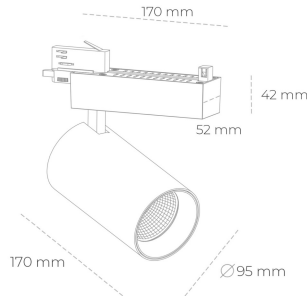

# SPOTLIGHT SNIPER N 930 31W 30° BLACK | ON/OFF

Kod produktu: N015-K0002-RF930-H7-N30-ZA03\_800-S4-###

LED	COB
Barwa światła	3000 [K]
CRI	90
Strumień led chip	3688 [lm]
Strumień światła z oprawy	2950 [lm]
Zasilanie systemu	31 [W]
Wydajność oprawy oświetleniowej	95 [lm/W]
Kąt świecenia	30°
Sterowanie	ON/OFF
MacAdam	3 SDCM

## Spotlight LED

Oprawa oświetleniowa typu reflektor LED. Przeznaczona do montażu w szynoprzewodzie. Obudowa wraz z ramieniem wykonane są z aluminium. Dostępność w kolorze białym, czarnym i szarym. Na zamówienie istnieje możliwość lakierowania na dowolny kolor z palety RAL. Dostępne odbłyśniki w kątach 15, 30 i 45 stopni. Maksymalna moc oprawy to 31W.

## OPRAWA

Waga	1.33 [kg]
Ochronność IP , IK , klasa	IP 20, IK 3,
Kolor oprawy	BLACK
Rodzaj przesłony	Glass
Napięcie zasilania	220-240V 50-60Hz

Uwaga: Wszystkie dane są wartościami typowymi. Tolerancja pomiarów +/- 10%. Funkcje systemu mogą ulec zmianie wraz z ulepszeniami produktu ze względu na postęp techniczny.