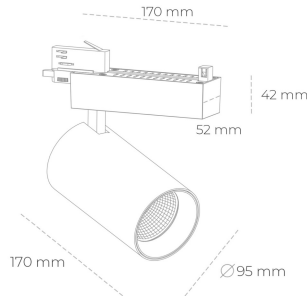

SPOTLIGHT SNIPER N 930 23W 30° BLACK | ON/OFF

Kod produktu: N015-K0002-RF930-H7-N30-ZA02_600-S4-###

LED	COB
Barwa światła	3000 [K]
CRI	90
Strumień led chip	2767 [lm]
Strumień światła z oprawy	2213 [lm]
Zasilanie systemu	23 [W]
Wydajność oprawy oświetleniowej	96 [lm/W]
Kąt świecenia	30°
Sterowanie	ON/OFF
MacAdam	3 SDCM

Spotlight LED

Oprawa oświetleniowa typu reflektor LED. Przeznaczona do montażu w szynoprzewodzie. Obudowa wraz z ramieniem wykonane są z aluminium. Dostępność w kolorze białym, czarnym i szarym. Na zamówienie istnieje możliwość lakierowania na dowolny kolor z palety RAL. Dostępne odbłyśniki w kątach 15, 30 i 45 stopni. Maksymalna moc oprawy to 31W.

OPRAWA

Waga	1.33 [kg]
Ochronność IP , IK , klasa	IP 20, IK 3,
Kolor oprawy	BLACK
Rodzaj przesłony	Glass
Napięcie zasilania	220-240V 50-60Hz

Uwaga: Wszystkie dane są wartościami typowymi. Tolerancja pomiarów +/- 10%. Funkcje systemu mogą ulec zmianie wraz z ulepszeniami produktu ze względu na postęp techniczny.