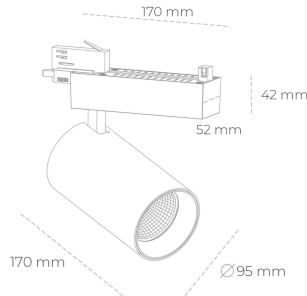

SPOTLIGHT SNIPER N 930 14W 30° BLACK | ON/OFF

Kod produktu: N015-K0002-RF930-H7-N30-ZA01_350-S4-###

LED	COB
Barwa światła	3000 [K]
CRI	90
Strumień led chip	1613 [lm]
Strumień światła z oprawy	1290 [lm]
Zasilanie systemu	14 [W]
Wydajność oprawy oświetleniowej	92 [lm/W]
Kąt świecenia	30°
Sterowanie	ON/OFF
MacAdam	3 SDCM

Spotlight LED

Oprawa oświetleniowa typu reflektor LED. Przeznaczona do montażu w szynoprzewodzie. Obudowa wraz z ramieniem wykonane są z aluminium. Dostępność w kolorze białym, czarnym i szarym. Na zamówienie istnieje możliwość lakierowania na dowolny kolor z palety RAL. Dostępne odbłyśniki w kątach 15, 30 i 45 stopni. Maksymalna moc oprawy to 31W.

OPRAWA

Waga	1.33 [kg]
Ochronność IP , IK , klasa	IP 20, IK 3,
Kolor oprawy	BLACK
Rodzaj przesłony	Glass
Napięcie zasilania	220-240V 50-60Hz

Uwaga: Wszystkie dane są wartościami typowymi. Tolerancja pomiarów +/- 10%. Funkcje systemu mogą ulec zmianie wraz z ulepszeniami produktu ze względu na postęp techniczny.