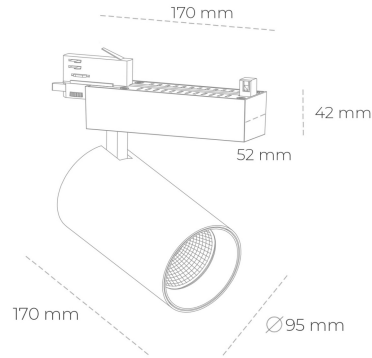

SPOTLIGHT SNIPER N 930 10W 30° BLACK | ON/OFF

LED	COB
Barwa światła	3000 [K] |
CRI	90
Strumień led chip	1152 [lm]
Strumień światła z oprawy	921 [lm]
Zasilanie systemu	10 [W]
Wydajność oprawy oświetleniowej	92 [lm/W]
Kąt świecenia	30°
Sterowanie	ON/OFF
MacAdam	3 SDCM

Spotlight LED

Oprawa oświetleniowa typu reflektor LED. Przeznaczona do montażu w szynoprzewodzie. Obudowa wraz z ramieniem wykonane są z aluminium. Dostępność w kolorze białym, czarnym i szarym. Na zamówienie istnieje możliwość lakierowania na dowolny kolor z palety RAL. Dostępne odbłyśniki w kątach 15, 30 i 45 stopni. Maksymalna moc oprawy to 31W.

OPRAWA

Waga	1,33 [kg]
Ochronność IP , IK , klasa	IP 20, IK 3,
Kolor oprawy	BLACK
Rodzaj przesłony	Glass
Napięcie zasilania	220-240V 50-60Hz

Uwaga: Wszystkie dane są wartościami typowymi. Tolerancja pomiarów +/-10%. Funkcje systemu mogą ulec zmianie wraz z ulepszeniami produktu ze względu na postęp techniczny.

OPCJE

kolor oprawy do wyboru z palety RAL - na zapytanie, przesłona antyodbleniowa "plaster miodu", możliwość sterowania mocą świecenia za pomocą systemu CASAMBI / DALI / PHASE CUT

Wygenerowano: 21.06.2024

+48 32 388 80 00

www.cora.pl
cora@cora.pl

Ulica: Ignatza Hakuby 18
41-914 Bytom, Polska