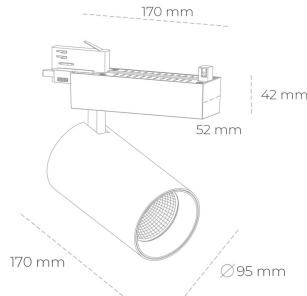

SPOTLIGHT SNIPER N 930 31W 15° BLACK | ON/OFF

Kod produktu: N015-K0002-RF930-H7-N15-ZA03_800-S4-###

LED	COB
Barwa światła	3000 [K]
CRI	90
Strumień led chip	3688 [lm]
Strumień światła z oprawy	2950 [lm]
Zasilanie systemu	31 [W]
Wydajność oprawy oświetleniowej	95 [lm/W]
Kąt świecenia	15°
Sterowanie	ON/OFF
MacAdam	3 SDCM

Spotlight LED

Oprawa oświetleniowa typu reflektor LED. Przeznaczona do montażu w szynoprzewodzie. Obudowa wraz z ramieniem wykonane są z aluminium. Dostępność w kolorze białym, czarnym i szarym. Na zamówienie istnieje możliwość lakierowania na dowolny kolor z palety RAL. Dostępne odbłyśniki w kątach 15, 30 i 45 stopni. Maksymalna moc oprawy to 31W.

OPRAWA

Waga	1.33 [kg]
Ochronność IP , IK , klasa	IP 20, IK 3,
Kolor oprawy	BLACK
Rodzaj przesłony	Glass
Napięcie zasilania	220-240V 50-60Hz

Uwaga: Wszystkie dane są wartościami typowymi. Tolerancja pomiarów +/- 10%. Funkcje systemu mogą ulec zmianie wraz z ulepszeniami produktu ze względu na postęp techniczny.